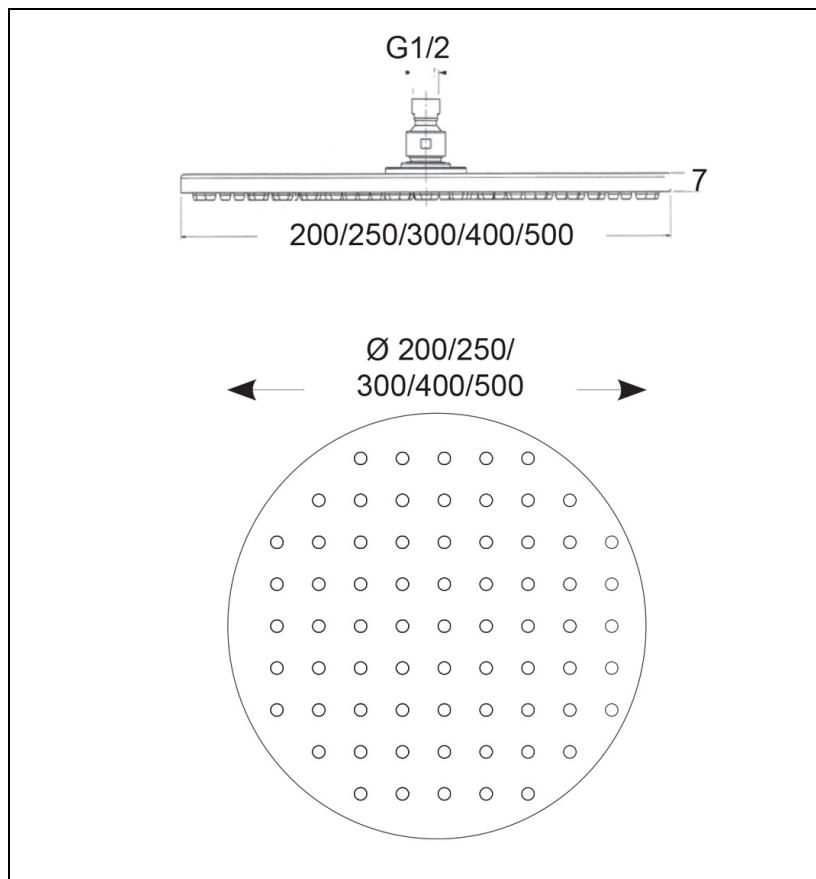

SD31224 : POMME DE DOUCHE SLIM VIENNA  
LAITON ROND 25 CM BLANC HYDROTHERAPIE

CRISTINA  
RUBINETTERIE  
ondyna

24 > blanc mat

## Caractéristiques

- ø 25 cm
- Anticalcaire
- Débit 18 l/min
- Garantie 2 ans