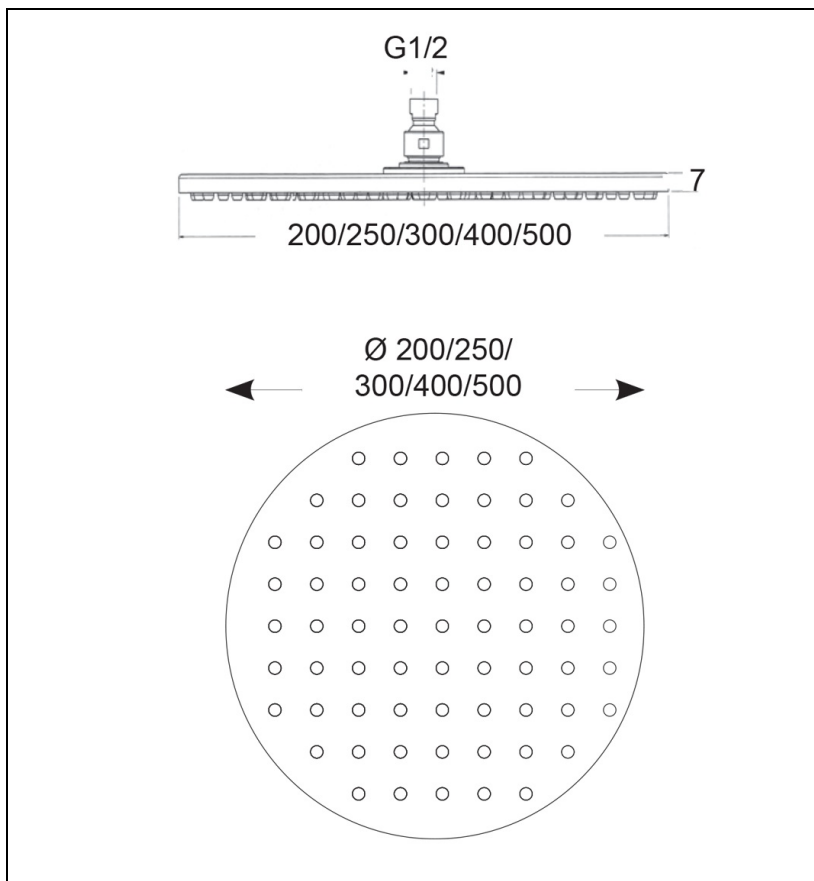

SD31224 : POMME DE DOUCHE SLIM VIENNA  
LAITON ROND 25 CM BLANC HYDROTHERAPIE

24 > blanc mat