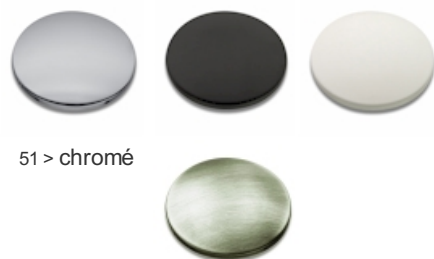

SD31251 : POMME DE DOUCHE SLIM VIENNA
LAITON ROND 25 CM CHROME HYDROTHERAPIE

CRISTINA
RUBINETTERIE
ondyna

51 > chromé

Caractéristiques

- ø 25 cm
- Anticalcaire
- Débit 18 l/min
- Garantie 5 ans