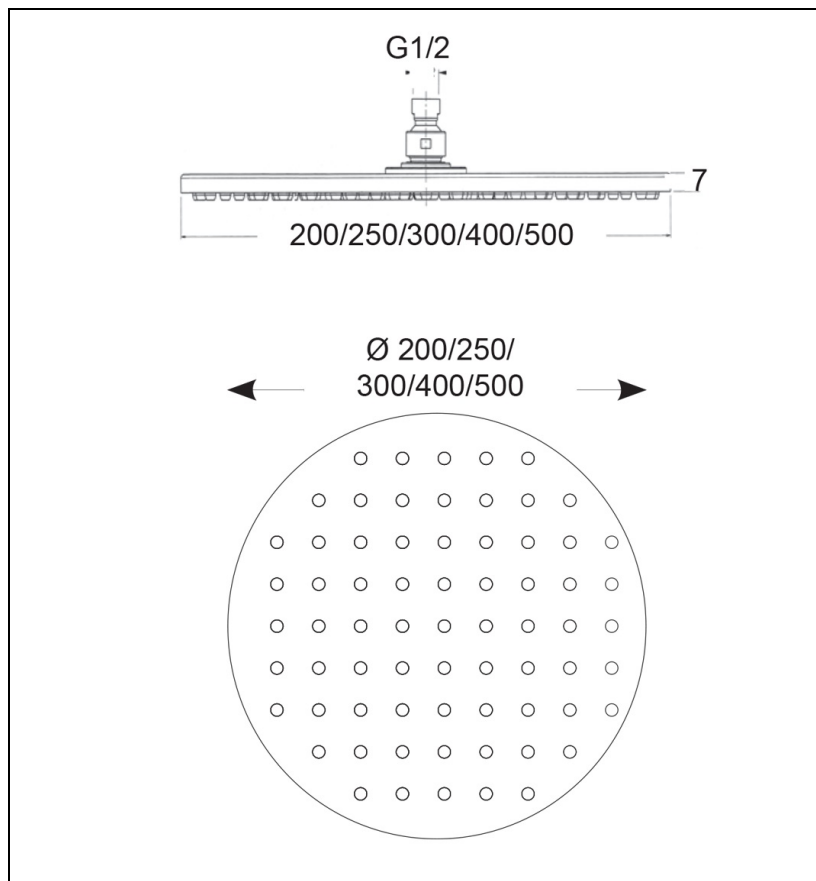

SD31251 : POMME DE DOUCHE SLIM VIENNA
LAITON ROND 25 CM CHROME HYDROTHERAPIE

CRISTINA
RUBINETTERIE
ondyna

51 > chromé

Caractéristiques

- ø 25 cm
- Anticalcaire
- Débit 18 l/min
- Garantie 5 ans