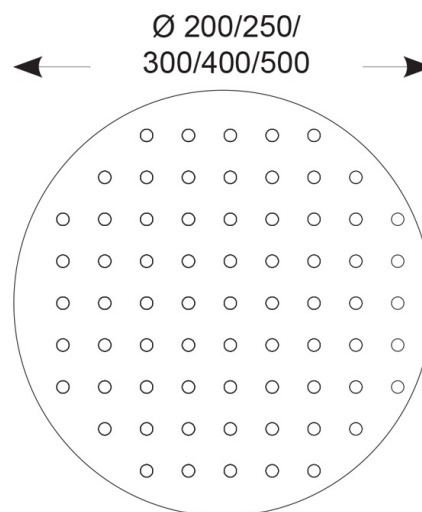

SD31313 : POMME DE DOUCHE SLIM VIENNA
LAITON ROND 30 CM NOIRE HYDROTHERAPIE

CRISTINA
RUBINETTERIE
ondyna

13 > noir mat

Caractéristiques

- Garantie 2 ans