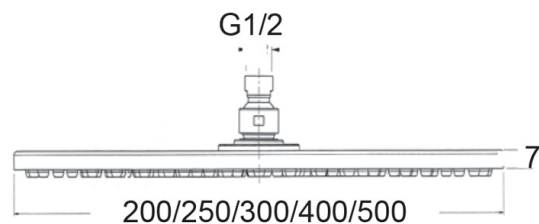

SD31313 : POMME DE DOUCHE SLIM VIENNA
LAITON ROND 30 CM NOIRE HYDROTHERAPIE

CRISTINA
RUBINETTERIE
ondyna

13 > noir mat

Caractéristiques

- ø 30 cm
- Anticalcaire
- Laiton
- Garantie 2 ans