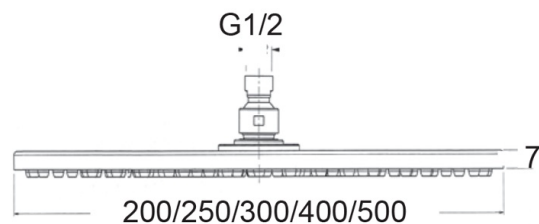

SD31313 : POMME DE DOUCHE SLIM VIENNA
LAITON ROND 30 CM NOIRE HYDROTHERAPIE

CRISTINA
RUBINETTERIE
ondyna

13 > noir mat

Caractéristiques

- Garantie 2 ans