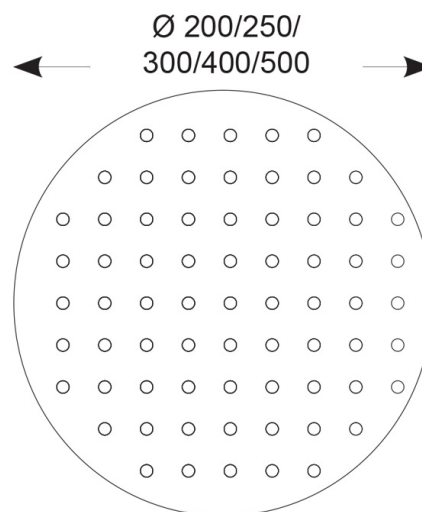

SD31313 : POMME DE DOUCHE SLIM VIENNA
LAITON ROND 30 CM NOIRE HYDROTHERAPIE

CRISTINA
RUBINETTERIE
ondyna

13 > noir mat

Caractéristiques

- ø 30 cm
- Anticalcaire
- Laiton
- Garantie 2 ans