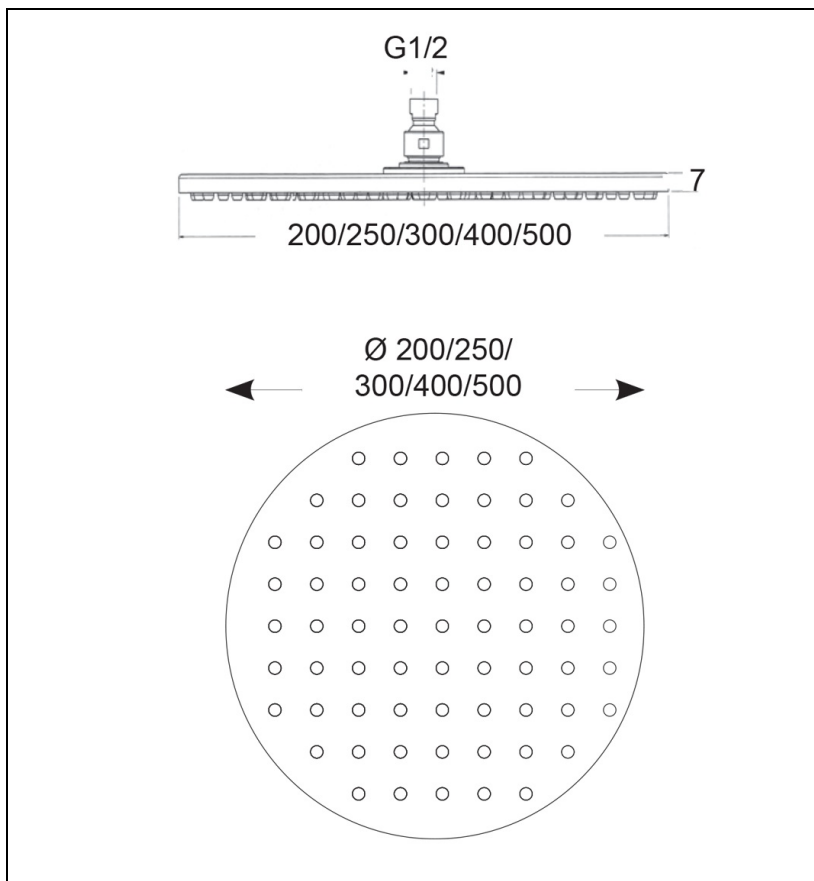

SD31324 : POMME DE DOUCHE SLIM VIENNA  
LAITON ROND 30 CM BLANC HYDROTHERAPIE

CRISTINA  
RUBINETTERIE  
ondyna

24 > blanc mat

## Caractéristiques

- ø 30 cm
- Anticalcaire
- Laiton
- Garantie 2 ans