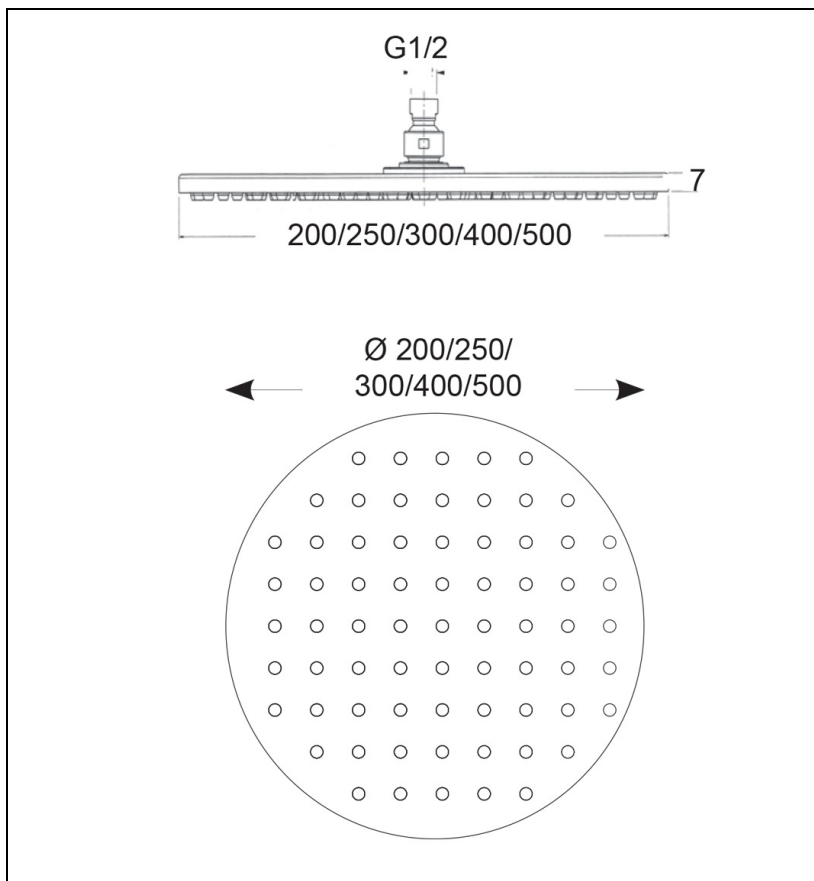

SD31351 : POMME DE DOUCHE SLIM VIENNA  
LAITON ROND 30 CM CHROME HYDROTHERAPIE

CRISTINA  
RUBINETTERIE  
ondyna

51 > chromé

## Caractéristiques

- ø 30 cm
- Anticalcaire
- Laiton
- Garantie 8 ans