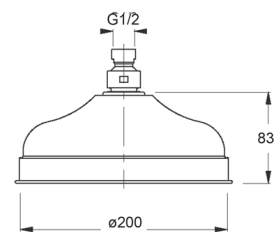

SD42051 : POMME DE DOUCHE RETRO LORD
ANTICALCAIRE CHROME 30 CM
HYDROTHERAPIE

CRISTINA
RUBINETTERIE
ondyna

51 > chromé

Caractéristiques

- ø 30 cm
- Raccord F 1/2"
- Anticalcaire
- Garantie 8 ans