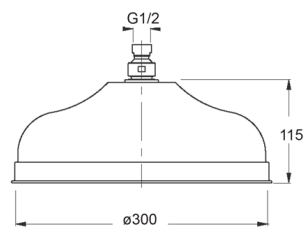

SD42051 : POMME DE DOUCHE RETRO LORD
ANTICALCAIRE CHROME 30 CM
HYDROTHERAPIE

CRISTINA
RUBINETTERIE
ondyna

51 > chromé

Caractéristiques

- ø 30 cm
- Raccord F 1/2"
- Anticalcaire
- Garantie 8 ans