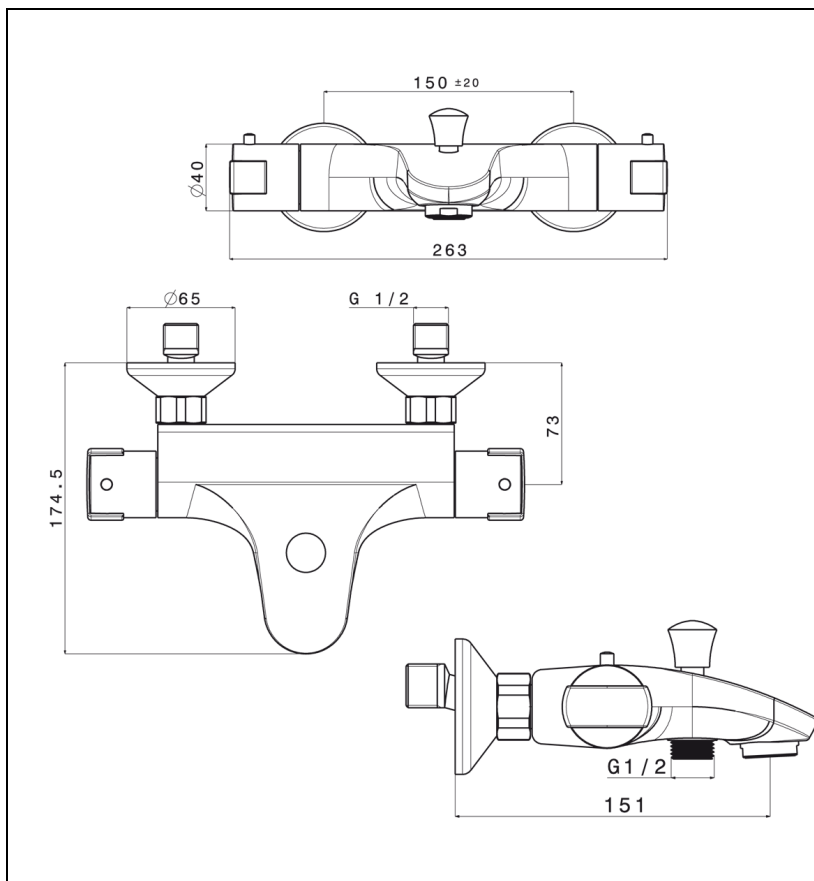

SF10151 : Soft bain douche thermostatique SOFT

CRISTINA
RUBINETTERIE

ondyna

51 > chromé

Caractéristiques

- Bain douche thermostatique, poignées ABS
- Blocage température 38°C, bouton d'économie d'eau
- Saillie 174 mm
- Garantie 5 ans