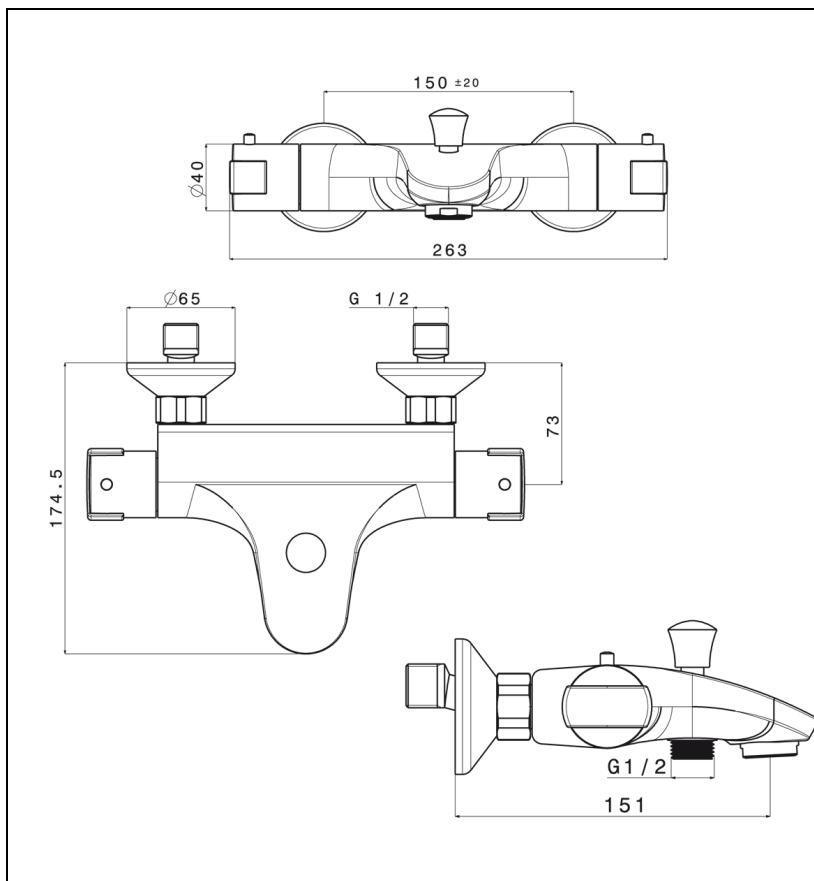

SF10151 : Soft bain douche thermostatique SOFT

CRISTINA
RUBINETTERIE

ondyna

51 > chromé

Caractéristiques

- Bain douche thermostatique, Poignées ABS
- Blocage température 38°C, bouton d'économie d'eau
- Saillie 174 mm
- Garantie 5 ans