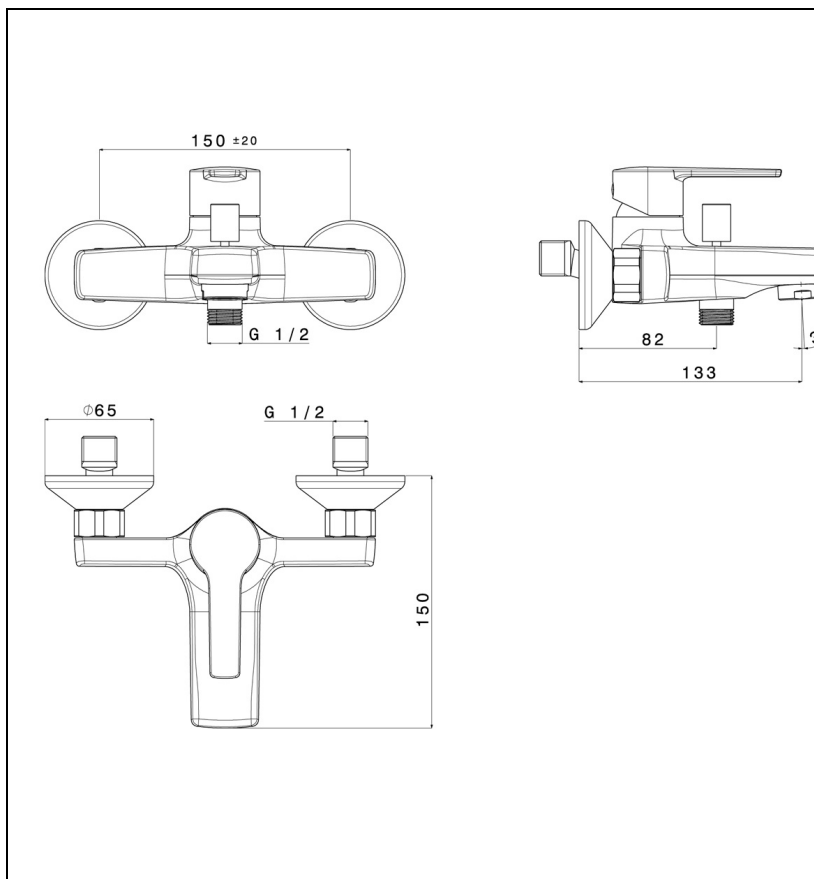

SF10751 : Mitigeur bain douche NF C2 SOFT

CRISTINA
RUBINETTERIE

ondyna

51 > chromé

Caractéristiques

- Inverseur automatique
- Saillie 150 mm
- Garantie 5 ans