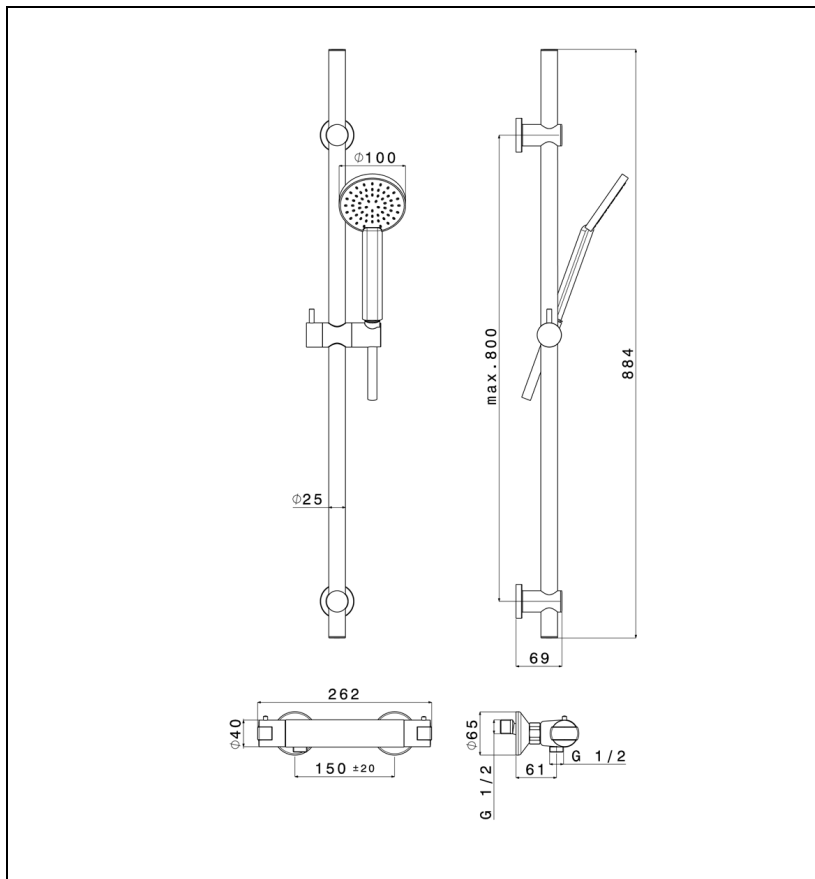

SF40651 : soft SOFT

CRISTINA
RUBINETTERIE

ondyna

51 > chromé

Caractéristiques

- Douche thermostatique SF12051 NF
- Barre de douche D. 25 mm, hauteur 70 cm, support réglable
- Douchette 100 monojet anticalcaire , flexible PVC antitorsion 150 cm
- Garantie 5 ans