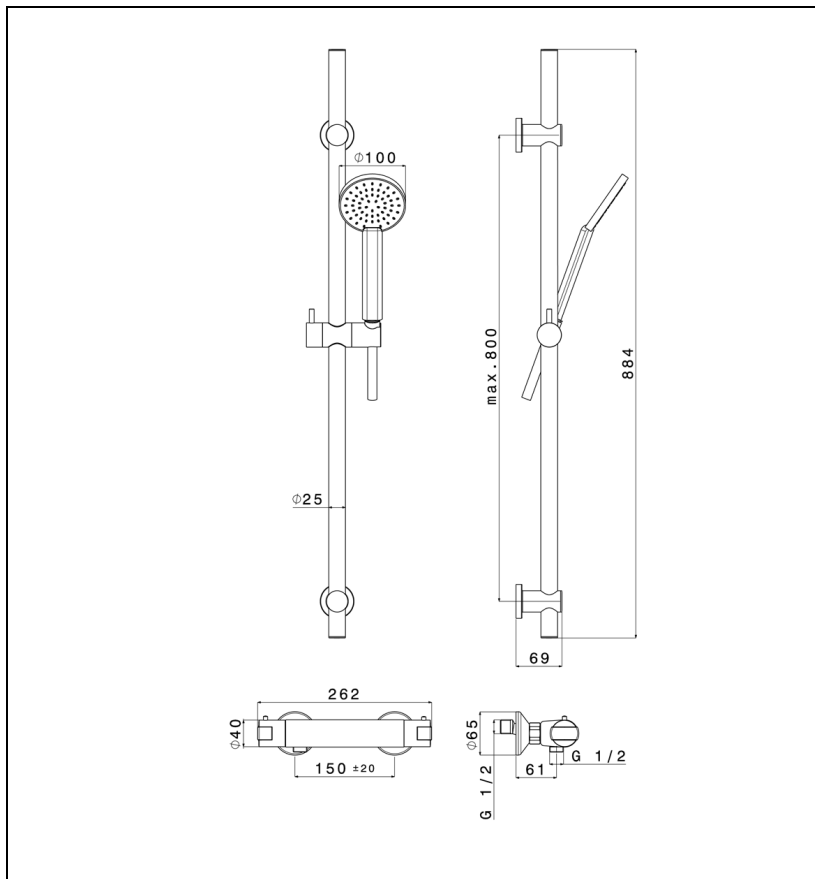

SF40651 : soft SOFT

CRISTINA  
RUBINETTERIE

ondyna

51 > chromé

## Caractéristiques

- Douche thermostatique SF12051 NF
- Barre de douche D. 25 mm, hauteur 70 cm, support réglable
- Douchette 100 monojet anticalcaire , flexible PVC antitorsion 150 cm
- Garantie 5 ans