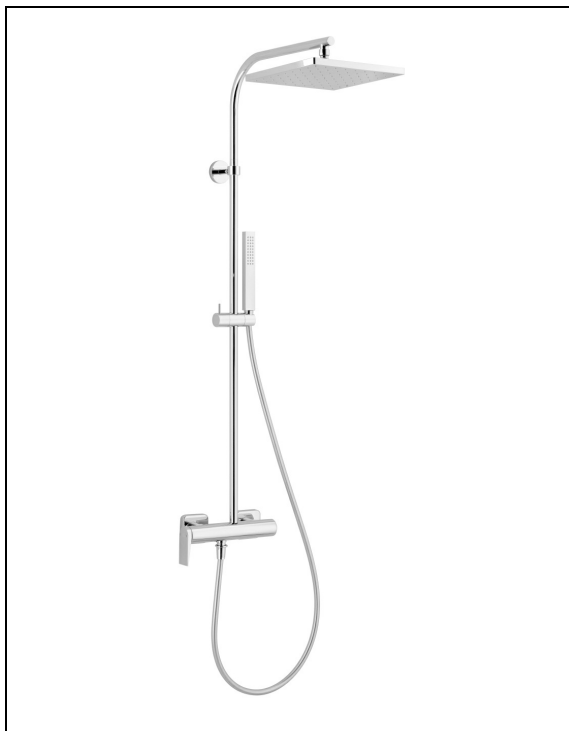

SF41051 : Colonne de douche SOFT

CRISTINA
RUBINETTERIE

ondyna

51 > chromé

Caractéristiques

- Pomme de tête 25 cm, flexible nylon anticalcaire,
- Douchette monojet anticalcaire, poignées métal, hauteur 104 cm,
- Saillie 55 cm, crosse orientable
- Garantie 5 ans