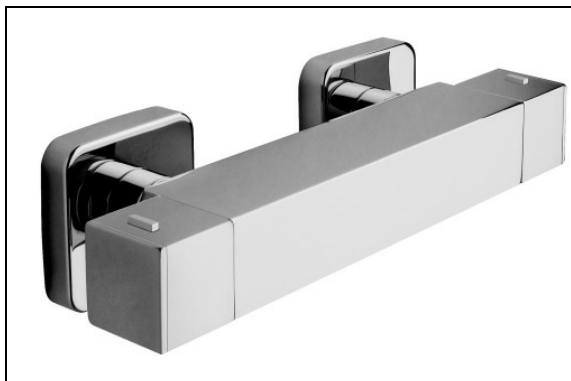

SF48151 : Soft douche thermostatique SOFT

CRISTINA  
RUBINETTERIE  
ondyna

51 > chromé

## Caractéristiques

- Corps froid, poignées métal
- Longueur 264 mm
- température maxi 50°
- Saillie 90 mm
- Corps froid
- Garantie 5 ans