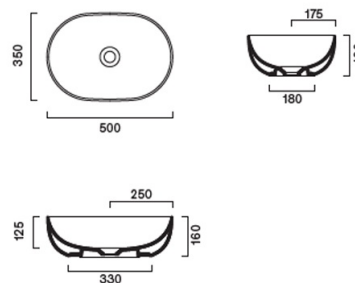

SF503523 : VASQUE POUR LAVABO A POSER
TONALITA 50X35 CIMENT TONALITA

CRISTINA
RUBINETTERIE
ondyna

Caractéristiques

- En céramique, à poser, 500 x 350 mm
- Sans trop plein, sans bonde
- Garantie 2 ans