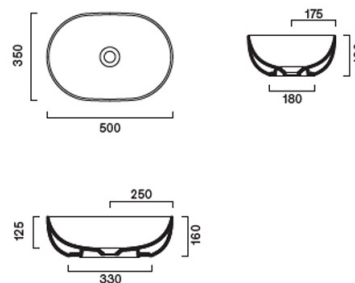

SF503528 : VASQUE POUR LAVABO A POSER
TONALITA 50X35 VERT D'EAU TONALITA

CRISTINA
RUBINETTERIE

ondyna

Caractéristiques

- En céramique, à poser, 500 x 350 mm
- Sans trop plein, sans bonde
- Garantie 2 ans