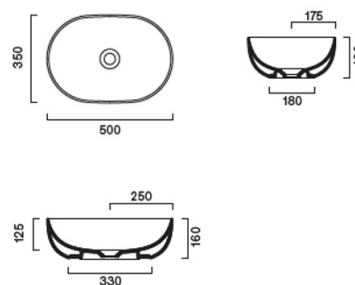

SF503529 : VASQUE POUR LAVABO A POSER
TONALITA 50X35 SABLE TONALITA

CRISTINA
RUBINETTERIE
ondyna

Caractéristiques

- En céramique, à poser, 500 x 350 mm
- Sans trop plein, sans bonde
- Garantie 2 ans