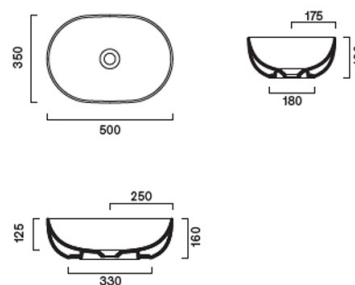

SF503530 : VASQUE POUR LAVABO A POSER  
TONALITA 50X35 LIN TONALITA

CRISTINA  
RUBINETTERIE  
ondyna

## Caractéristiques

- En céramique, à poser, 500 x 350 mm
- Sans trop plein, sans bonde
- Garantie 2 ans