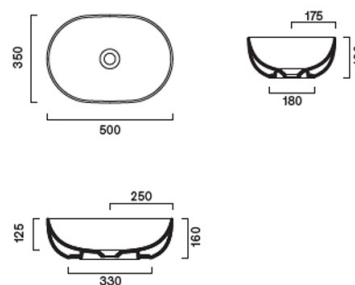

SF503531 : VASQUE POUR LAVABO A POSER
TONALITA 50X35 SOIE TONALITA

CRISTINA
RUBINETTERIE
ondyna

Caractéristiques

- En céramique, à poser, 500 x 350 mm
- Sans trop plein, sans bonde
- Garantie 2 ans