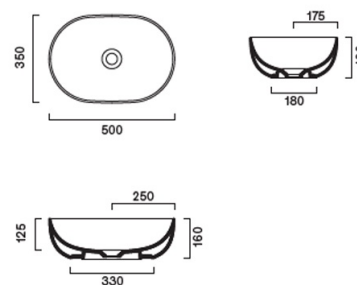

SF503532 : VASQUE POUR LAVABO A POSER
TONALITA 50X35 TAUPE TONALITA

CRISTINA
RUBINETTERIE

ondyna

Caractéristiques

- En céramique, à poser, 500 x 350 mm
- Sans trop plein, sans bonde
- Garantie 2 ans