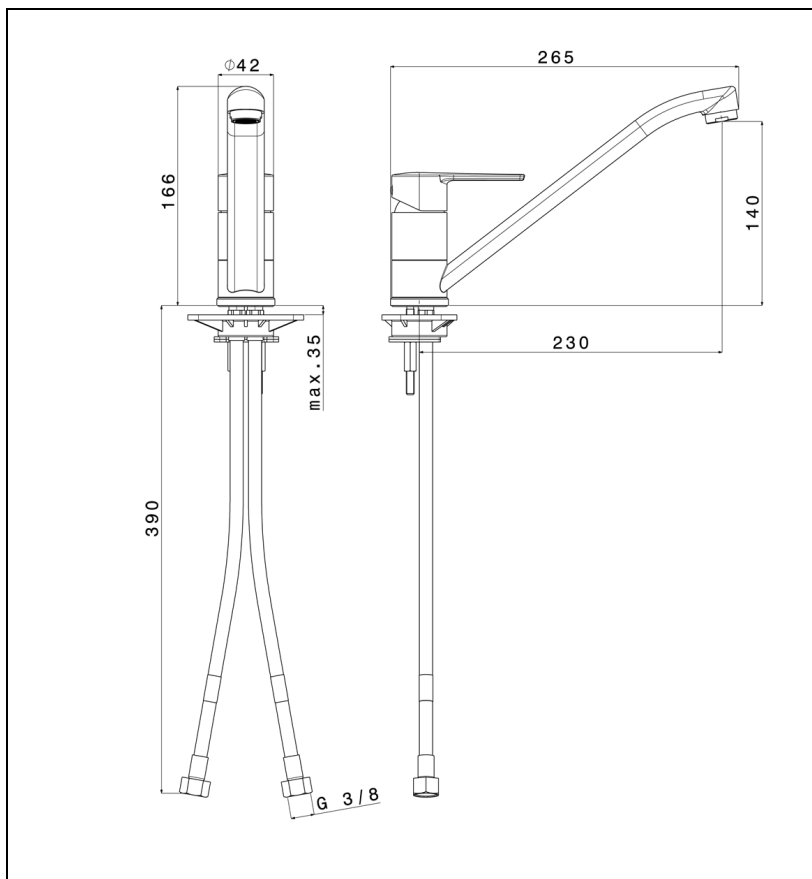

SF52351 : SOFT évier mitigeur SOFT

CRISTINA  
RUBINETTERIE

ondyna

51 > chromé

## Caractéristiques

- Bec orientable,
- Hauteur sous bec 140 mm
- Saillie 230 mm
- Garantie 5 ans