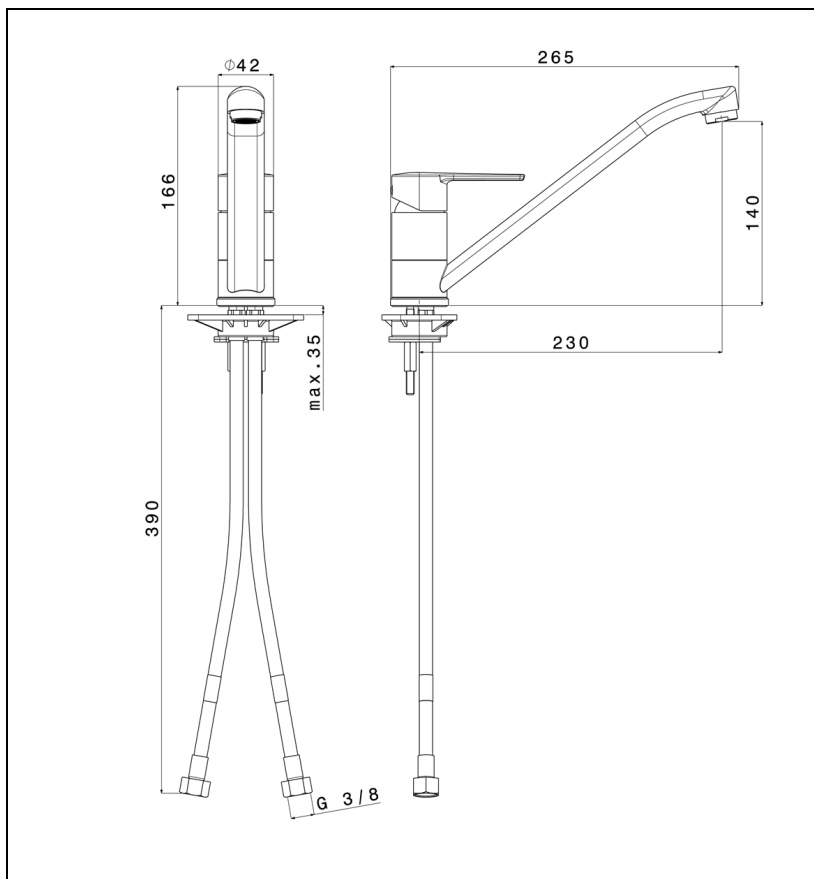

SF52351 : SOFT évier mitigeur SOFT

CRISTINA  
RUBINETTERIE

ondyna

51 > chromé

## Caractéristiques

- Bec orientable,
- Hauteur sous bec 140 mm
- Saillie 230 mm
- Garantie 5 ans