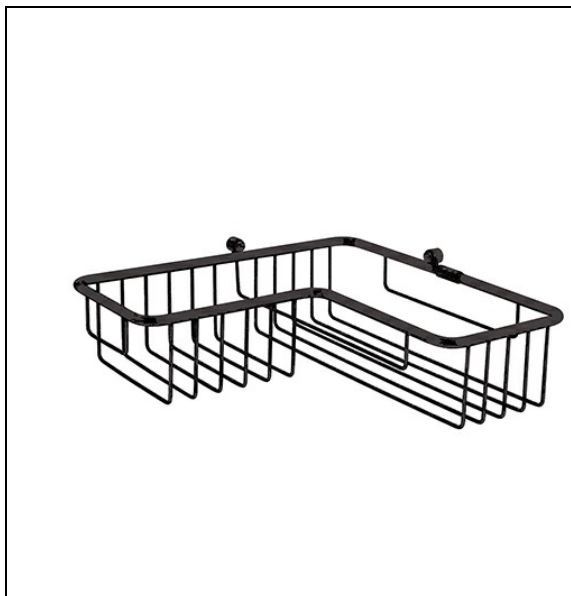

SH86813 : PANIER DE DOUCHE D'ANGLE 27277
CM BLACKMAT MEDEA

Caractéristiques

- 100% laiton, à suspendre
- Hauteur 70 mm
- Largeur 270 mm
- Garantie 5 ans