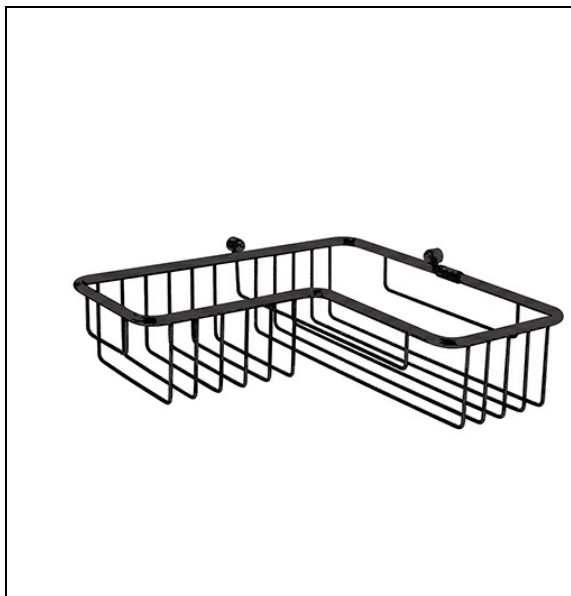

SH86813 : PANIER DE DOUCHE D'ANGLE 27277
CM BLACKMAT MEDEA

Caractéristiques

- 100% laiton, à suspendre
- Hauteur 70 mm
- Largeur 270 mm
- Profondeur 270 mm
- Garantie 5 ans