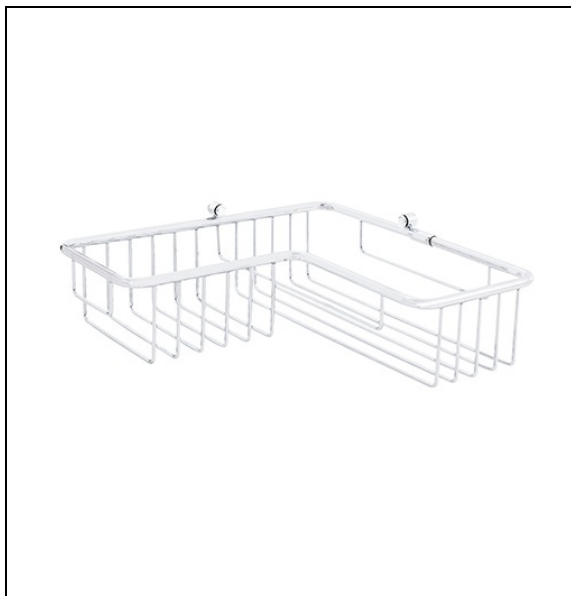

SH86824 : PANIER DE DOUCHE D'ANGLE 27277
CM BLANC MEDEA

Caractéristiques

- 100% laiton, à suspendre
- Hauteur 70 mm
- Largeur 270 mm
- Garantie 5 ans