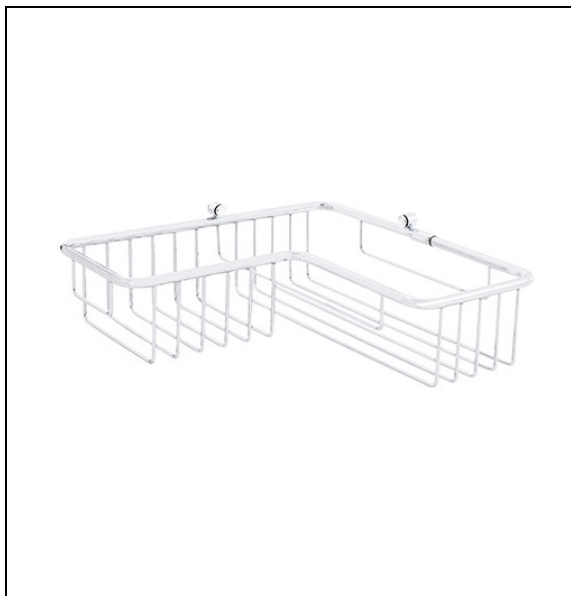

SH86824 : PANIER DE DOUCHE D'ANGLE 27277
CM BLANC MEDEA

Caractéristiques

- 100% laiton, à suspendre
- Hauteur 70 mm
- Largeur 270 mm
- Profondeur 270 mm
- Garantie 5 ans