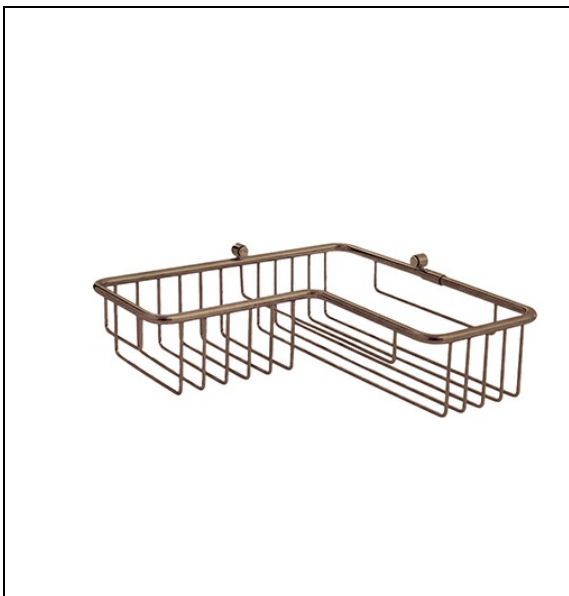

SH86834P : PANIER DE DOUCHE D'ANGLE 27277  
CM OR ROSE BROSSE MEDEA

## Caractéristiques

- 100% laiton, à suspendre
- Hauteur 70 mm
- Largeur 270 mm
- Garantie 5 ans