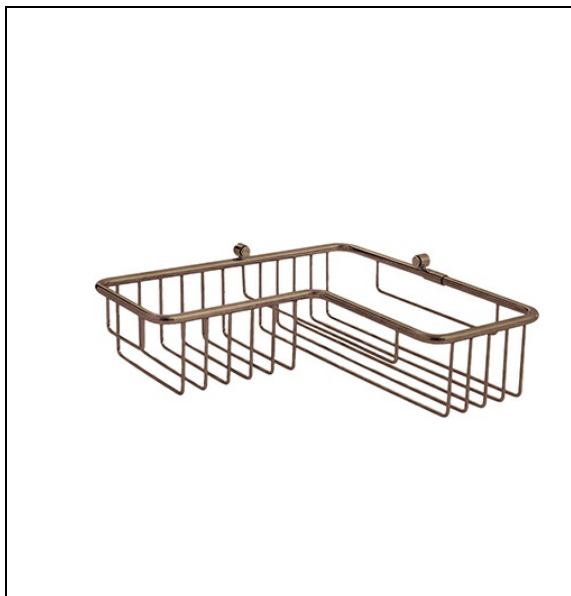

SH86834P : PANIER DE DOUCHE D'ANGLE 27277  
CM OR ROSE BROSSE MEDEA

## Caractéristiques

- 100% laiton, à suspendre
- Hauteur 70 mm
- Largeur 270 mm
- Profondeur 270 mm
- Garantie 5 ans