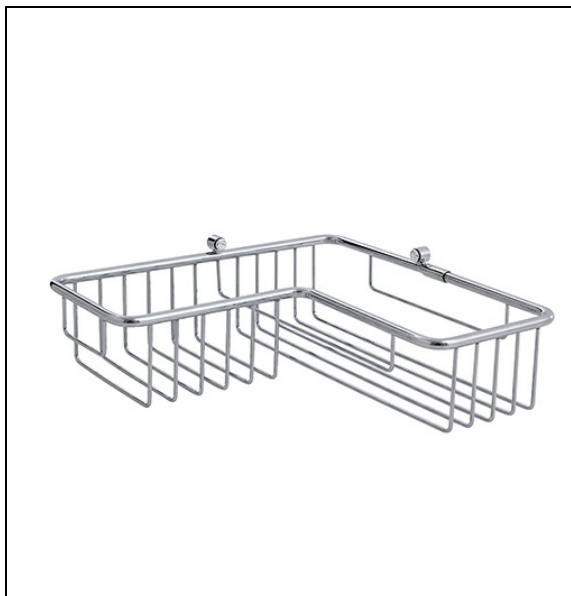

SH86851 : PANIER DE DOUCHE D'ANGLE 27277  
CM CHROME MEDEA

CRISTINA  
RUBINETTERIE  
ondyna

## Caractéristiques

- 100% laiton, à suspendre
- Hauteur 70 mm
- Largeur 270 mm
- Garantie 5 ans