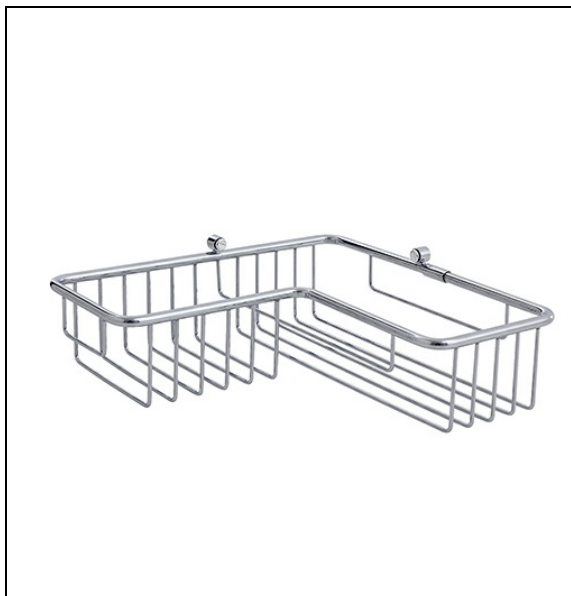

SH86851 : PANIER DE DOUCHE D'ANGLE 27277
CM CHROME MEDEA

Caractéristiques

- 100% laiton, à suspendre
- Hauteur 70 mm
- Largeur 270 mm
- Profondeur 270 mm
- Garantie 5 ans