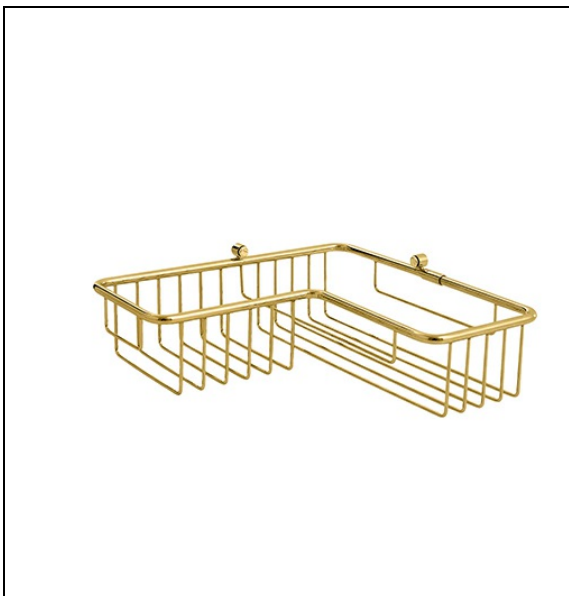

SH86856P : PANIER DE DOUCHE D'ANGLE 27277
CM DORE ACCESSOIRES

Caractéristiques

- 100% laiton, à suspendre
- Hauteur 70 mm
- Largeur 270 mm
- Garantie 5 ans