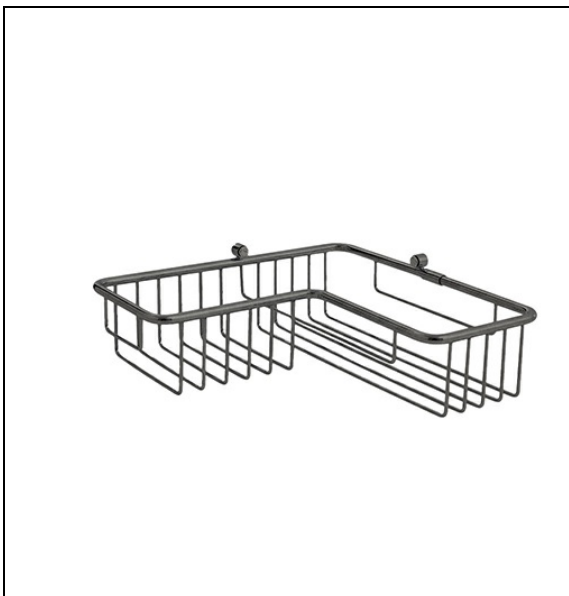

SH86875 : PANIER DE DOUCHE D'ANGLE 27277
CM CHROME NOIR BROSSE MEDEA

Caractéristiques

- 100% laiton, à suspendre
- Hauteur 70 mm
- Largeur 270 mm
- Garantie 5 ans