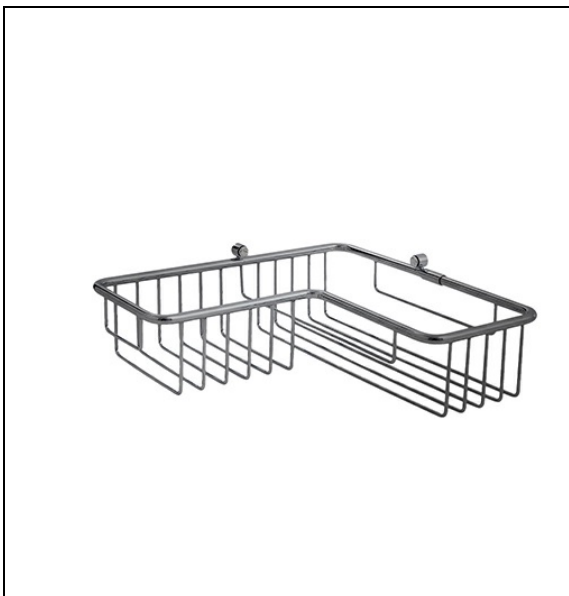

SH86877 : PANIER DE DOUCHE D'ANGLE 27277
CM METAL BROSSE MEDEA

Caractéristiques

- 100% laiton, à suspendre
- Hauteur 70 mm
- Largeur 270 mm
- Garantie 5 ans