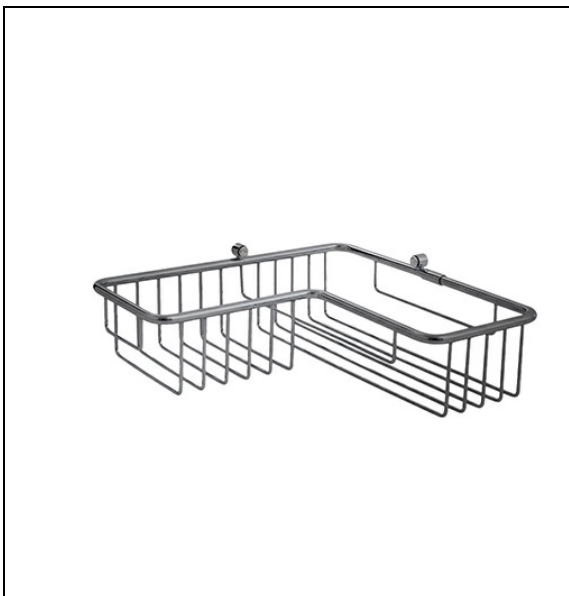

SH86877 : PANIER DE DOUCHE D'ANGLE 27277
CM METAL BROSSE MEDEA

Caractéristiques

- 100% laiton, à suspendre
- Hauteur 70 mm
- Largeur 270 mm
- Profondeur 270 mm
- Garantie 5 ans