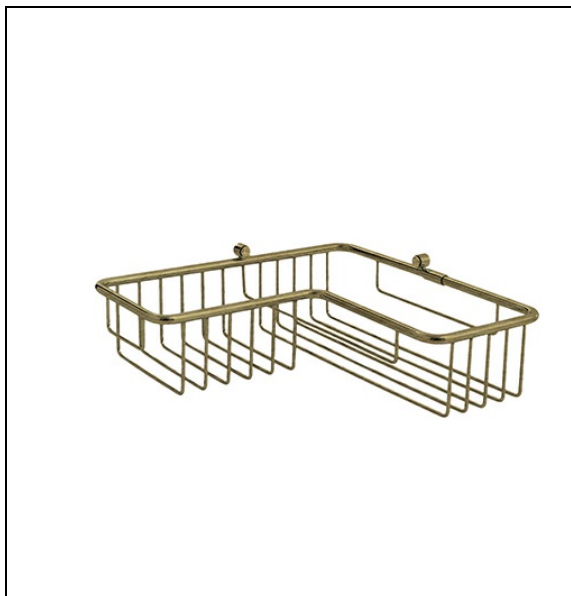

SH86893 : PANIER DE DOUCHE D'ANGLE 27277  
CM BRONZE MAT MEDEA

## Caractéristiques

- 100% laiton, à suspendre
- Hauteur 70 mm
- Largeur 270 mm
- Profondeur 270 mm
- Garantie 5 ans