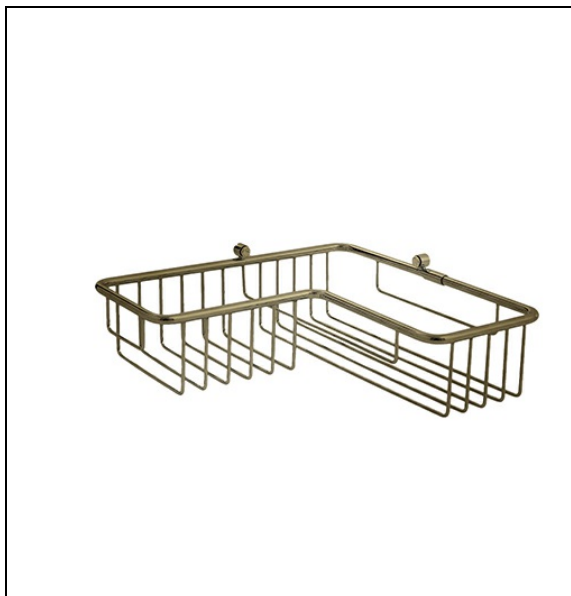

SH86896P : PANIER DE DOUCHE D'ANGLE 27277
CM OR BROsse MEDEA

Caractéristiques

- 100% laiton, à suspendre
- Hauteur 70 mm
- Largeur 270 mm
- Garantie 5 ans