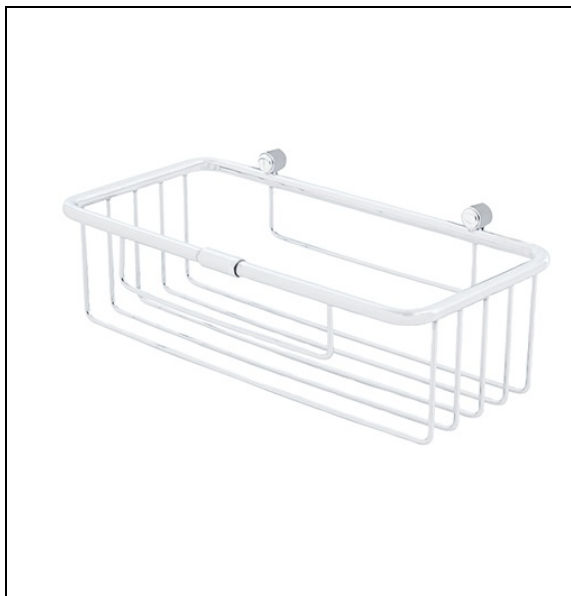

SHD1524 : PANIER DE DOUCHE  
RECTANGULAIRE 25228 CM BLANC MEDEA

CRISTINA  
RUBINETTERIE  
ondyna

## Caractéristiques

- 100% laiton, à suspendre
- Hauteur 80 mm
- Largeur 250 mm
- Garantie 5 ans