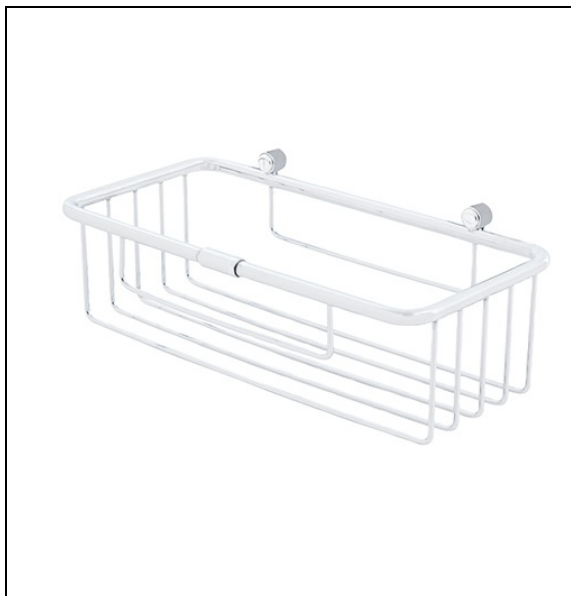

SHD1524 : PANIER DE DOUCHE
RECTANGULAIRE 25228 CM BLANC MEDEA

CRISTINA
RUBINETTERIE
ondyna

Caractéristiques

- 100% laiton, à suspendre
- Hauteur 80 mm
- Largeur 250 mm
- Profondeur 120 mm
- Garantie 5 ans