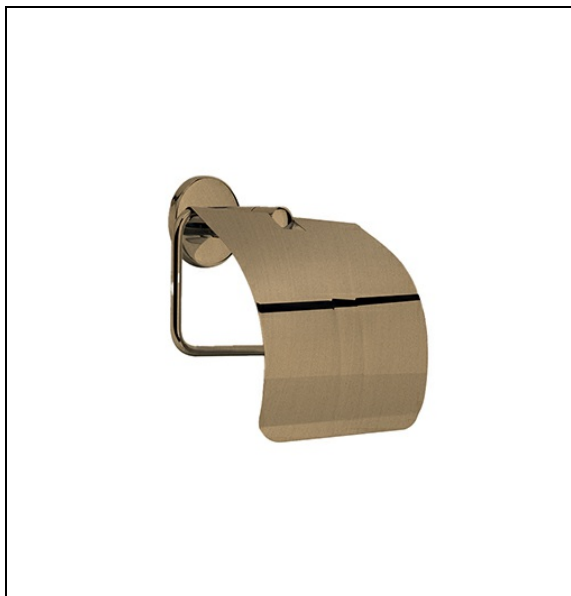

SHME11C34P : PORTE ROULEAU COUVERT
MEDEA OR ROSE BROSSE MEDEA

Caractéristiques

- 100% laiton
- Largeur 140 mm
- Garantie 5 ans