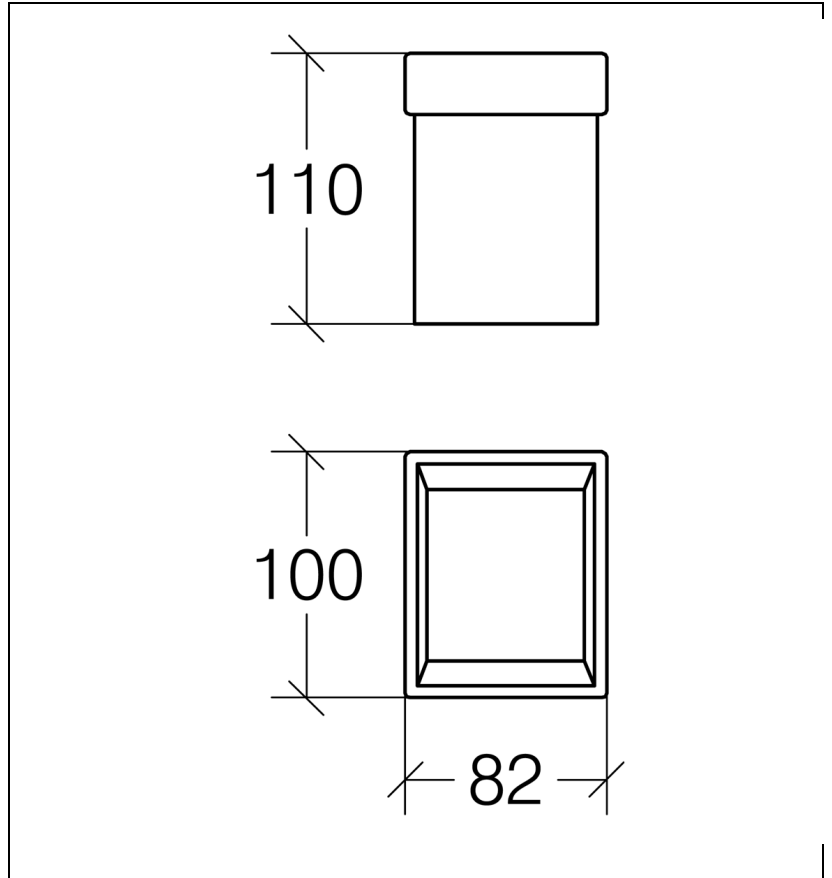

SK52801 : Verre SKUARA

CRISTINA
RUBINETTERIE

ondyna

Caractéristiques

- Blanc brillant
- Largeur 8 cm
- Profondeur 10 cm
- Garantie 2 ans