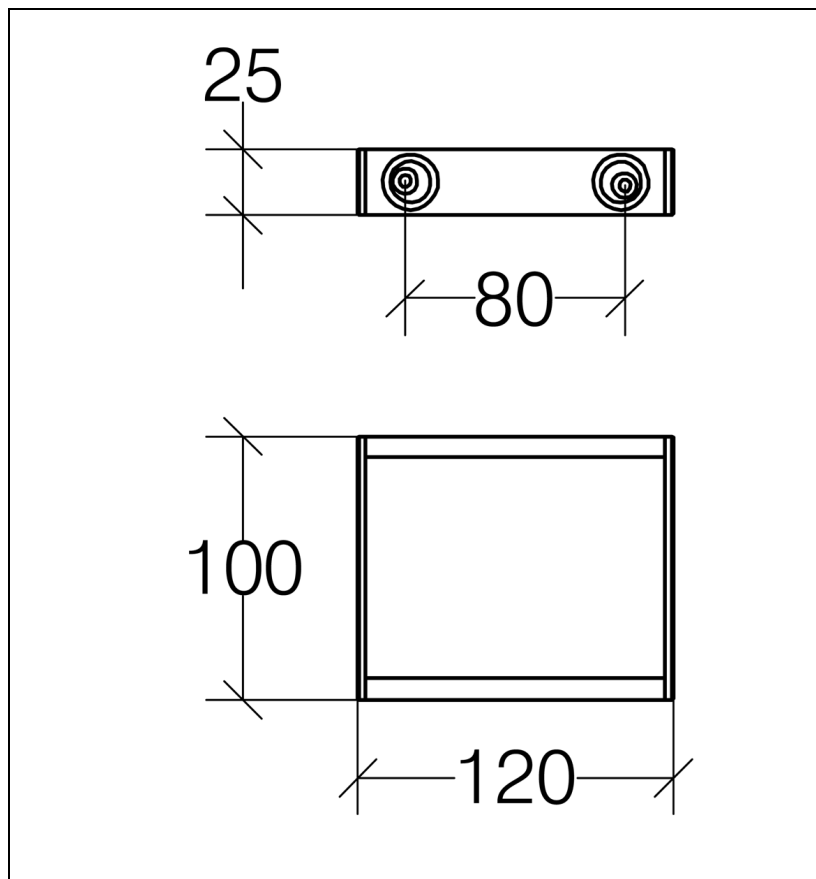

SK52811 : Support laiton chromé SKUARA

CRISTINA
RUBINETTERIE

ondyna

Caractéristiques

- Largeur 12 cm
- Profondeur 10 cm
- Garantie 2 ans