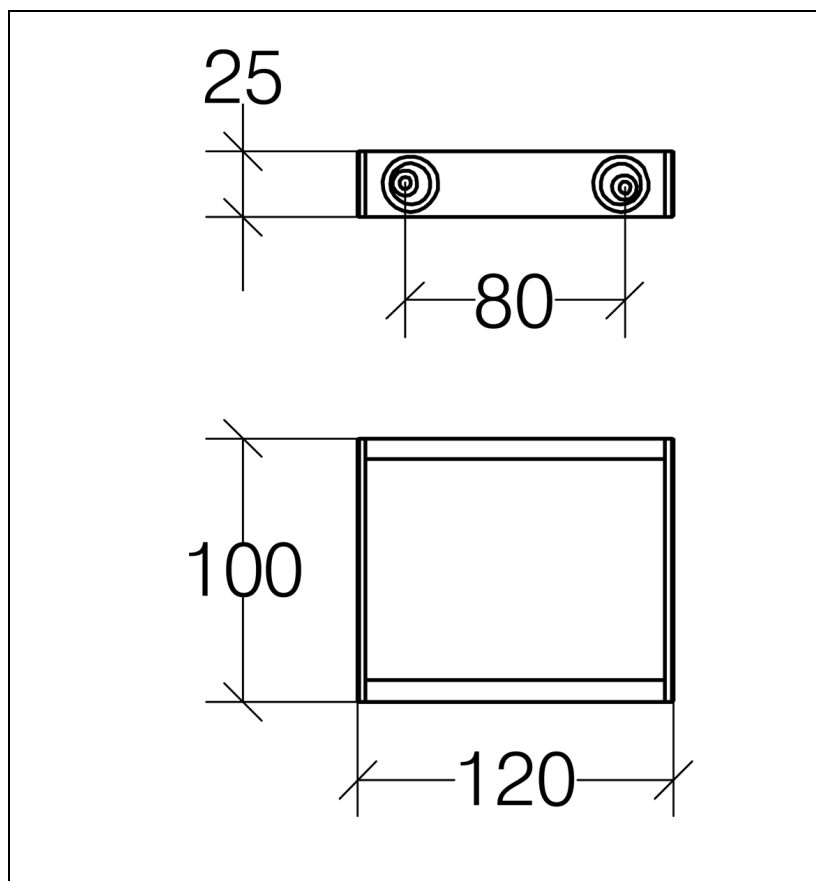

SK52811 : Support laiton chromé SKUARA

CRISTINA
RUBINETTERIE

ondyna

Caractéristiques

- Largeur 12 cm
- Profondeur 10 cm
- Garantie 2 ans