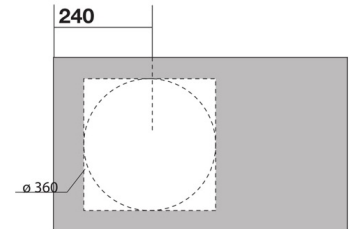

SKY8048T : LAVABO SKYLAND 80x48 AVEC
PLAGE AVEC TROU SKYLAND

scasso consigliato tondo ϕ 360 quadrato 360 x 360
per foro rubinetto
recommended cutting template ϕ 360
square 360 x 360 for tap hole

Caractéristiques