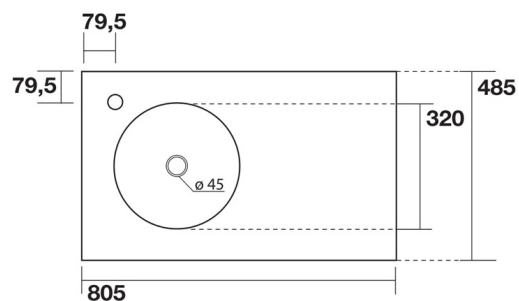

SKY8048T : LAVABO SKYLAND 80x48 AVEC
PLAGE AVEC TROU SKYLAND

CRISTINA
RUBINETTERIE
ondyna

scasso consigliato tondo ϕ 360 quadrato 360 x 360
per foro rubinetto
recommended cutting template ϕ 360
square 360 x 360 for tap hole