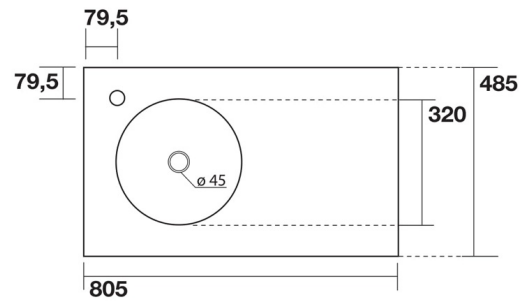

SKY8048T : LAVABO SKYLAND 80x48 AVEC
PLAGE AVEC TROU SKYLAND

scasso consigliato tondo ϕ 360 quadrato 360 x 360
per foro rubinetto
recommended cutting template ϕ 360
square 360 x 360 for tap hole

Caractéristiques