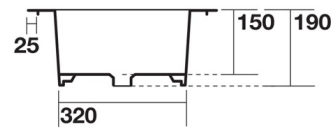

SKY8048T : LAVABO SKYLAND 80x48 AVEC
PLAGE AVEC TROU SKYLAND

scasso consigliato tondo ϕ 360 quadrato 360 x 360
per foro rubinetto
recommended cutting template ϕ 360
square 360 x 360 for tap hole

Caractéristiques