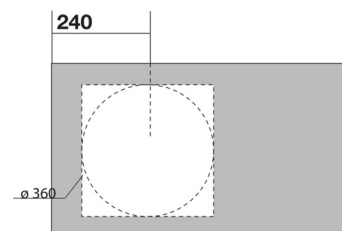

SKY8048T : LAVABO SKYLAND 80x48 AVEC
PLAGE AVEC TROU SKYLAND

CRISTINA
RUBINETTERIE
ondyna

scasso consigliato tondo ϕ 360 quadrato 360 x 360
per foro rubinetto
recommended cutting template ϕ 360
square 360 x 360 for tap hole