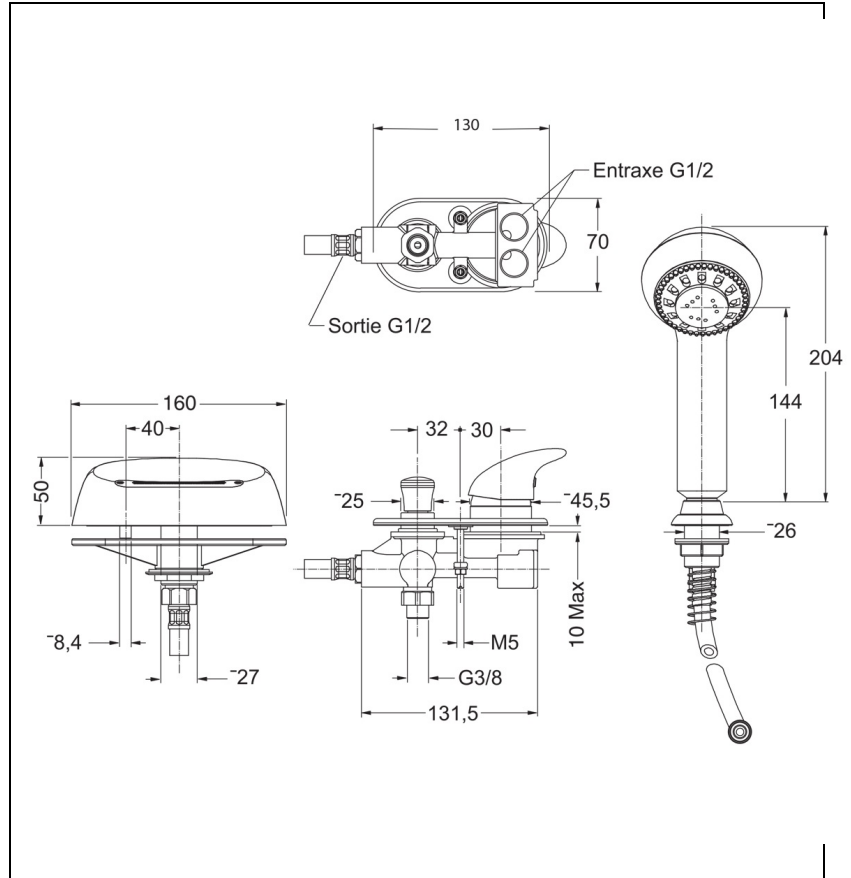

SP18051 : OLTRE OLTRE

CRISTINA
RUBINETTERIE

ondyna

51 > chromé

Caractéristiques

- Sur gorge avec inverseur automatique douchette
- Bec cascade largeur 160 mm, Saillie bec 85 mm
- Epaisseur maximum 9 mm. cartouche Life Time
- Garantie 8 ans