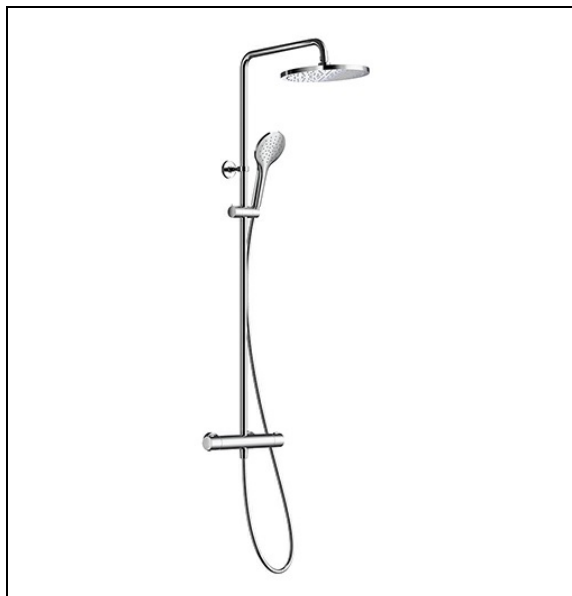

SP45851 : COLONNE DE DOUCHE
THERMOSTATIQUE PRIME PRIME

51 > chromé

Caractéristiques

- Thermostatique corps tiède avec blocage T°38°C
- Crosse orientable, flexible lisse «Long Life» 150 cm, douchette mono
- Tube recoupable
- Nombre de sorties 2
- Garantie 8 ans