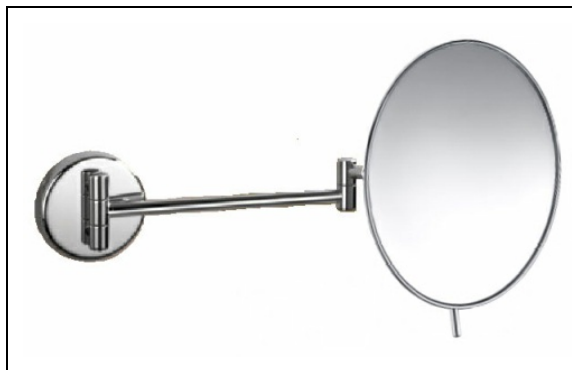

SP81351 : Miroir grossissant GRAND HOTEL

CRISTINA
RUBINETTERIE

ondyna

51 > chromé

Caractéristiques

- Double bras articulé, Ø 210 mm
- Grossissant 3 fois
- DISPONIBLE EN JUIN 2022, Victime de son succès
- Saillie 140 mm
- Garantie 2 ans