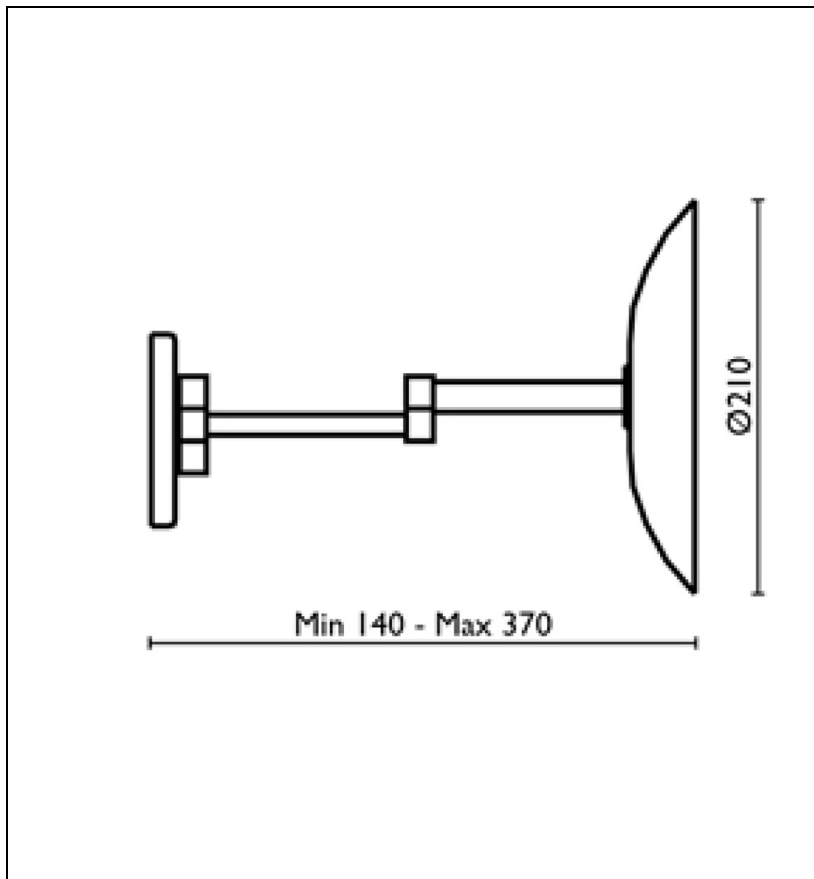

SP81351 : Miroir grossissant GRAND HOTEL

CRISTINA
RUBINETTERIE

ondyna

51 > chromé

Caractéristiques

- Double bras articulé, Ø 210 mm
- Grossissant 3 fois
- DISPONIBLE EN JUIN 2022, Victime de son succès
- Saillie 140 mm
- Garantie 2 ans