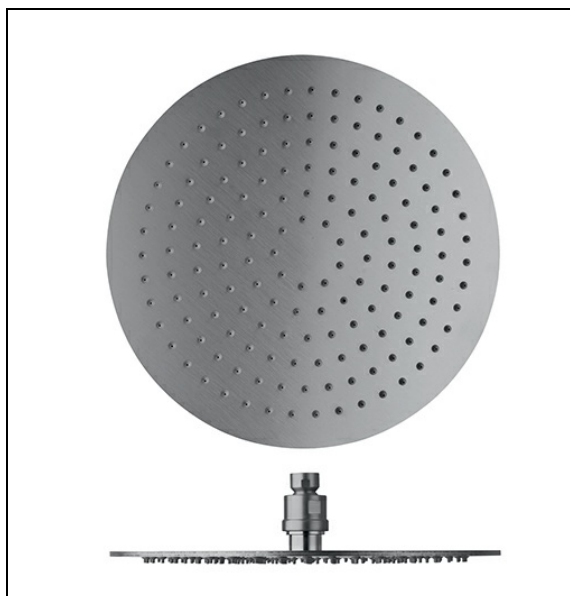

SR30028 : Pomme de douche Sandwich®
SANDWICH

CRISTINA
RUBINETTERIE
ondyna

28 > inox AISI 316 L

Caractéristiques

- 30 x 30cm, épaisseur totale 4 mm, picots interchangeables
- Raccord F 1/2", fonctionne bien à partir de 1 bar de pression
- Inclinable
- NF
- Garantie 8 ans