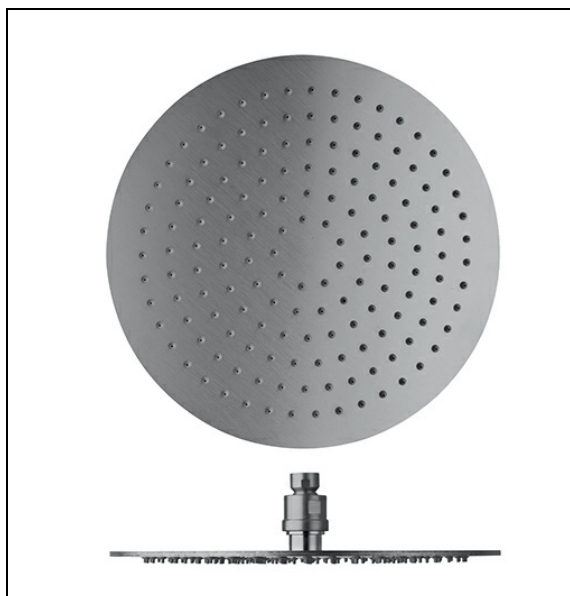

SR30028 : Pomme de douche Sandwich®  
SANDWICH

CRISTINA  
RUBINETTERIE  
ondyna

28 > inox AISI 316 L

## Caractéristiques

- 30 x 30cm, épaisseur totale 4 mm, picots interchangeables
- Raccord F 1/2", fonctionne bien à partir de 1 bar de pression
- NF
- Garantie 8 ans