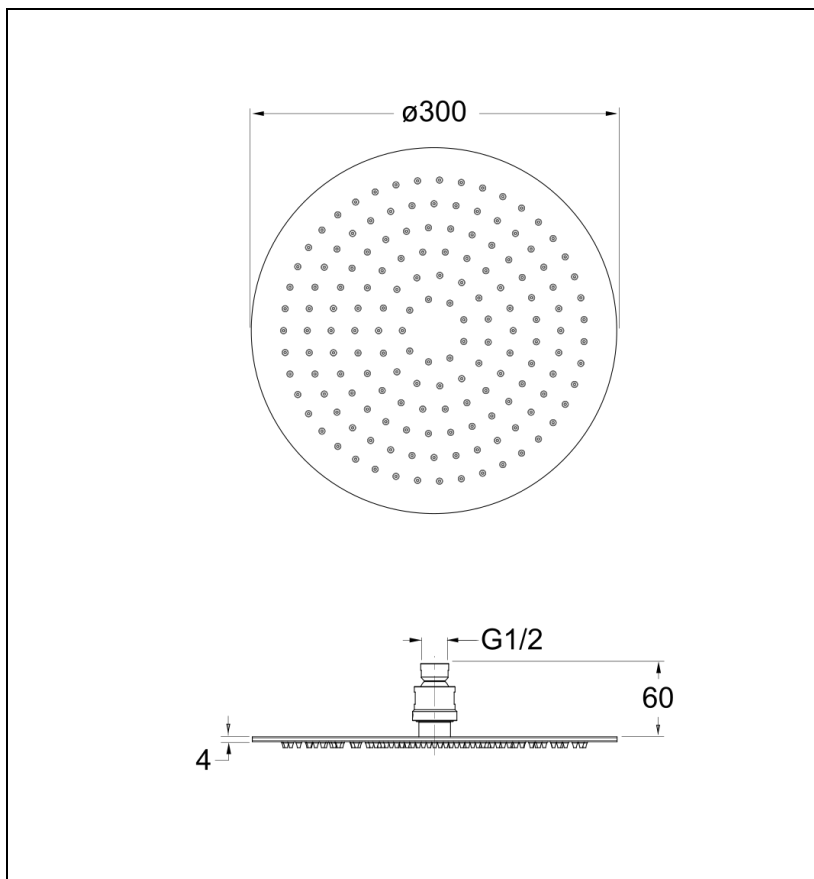

SR30028 : Pomme de douche Sandwich®  
SANDWICH

CRISTINA  
RUBINETTERIE  
ondyna

28 > inox AISI 316 L

## Caractéristiques

- 30 x 30cm, épaisseur totale 4 mm, picots interchangeables
- Raccord F 1/2", fonctionne bien à partir de 1 bar de pression
- NF
- Garantie 8 ans