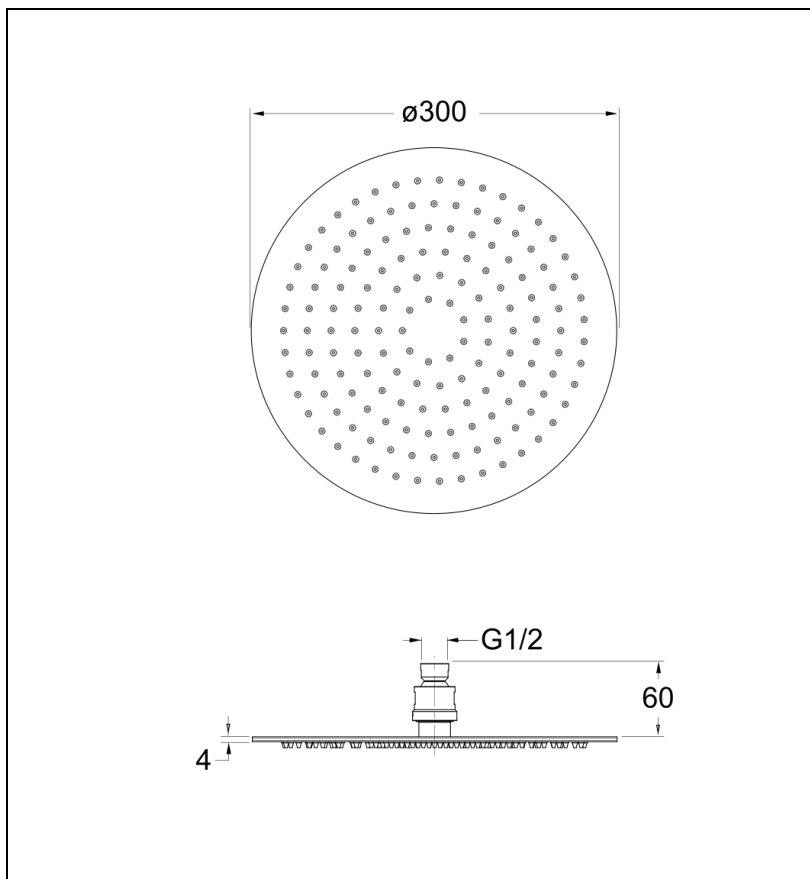

SR30028 : Pomme de douche Sandwich®
SANDWICH

CRISTINA
RUBINETTERIE
ondyna

28 > inox AISI 316 L

Caractéristiques

- 30 x 30cm, épaisseur totale 4 mm, picots interchangeables
- Raccord F 1/2", fonctionne bien à partir de 1 bar de pression
- Inclinable
- NF
- Garantie 8 ans