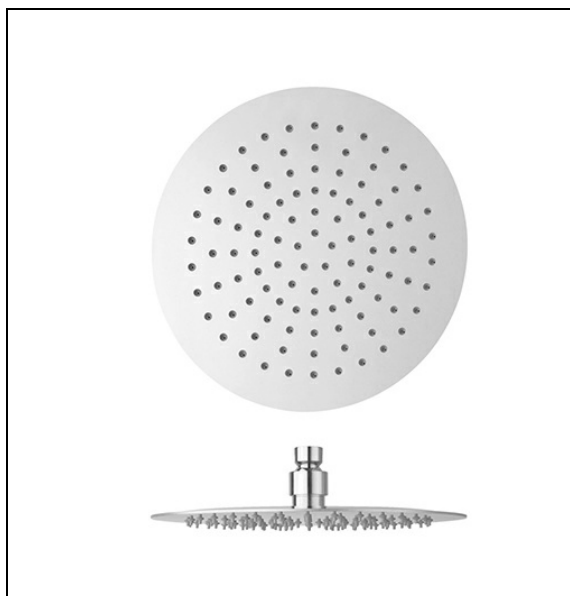

SR30051 : Pomme de douche Sandwich®  
SANDWICH

CRISTINA  
RUBINETTERIE  
ondyna

51 > chromé

## Caractéristiques

- Ø 30cm, épaisseur totale 4 mm, picots anticalcaires interchangeables
- Raccord F 1/2", fonctionne bien à partir de 1 bar de pression
- NF
- Garantie 8 ans