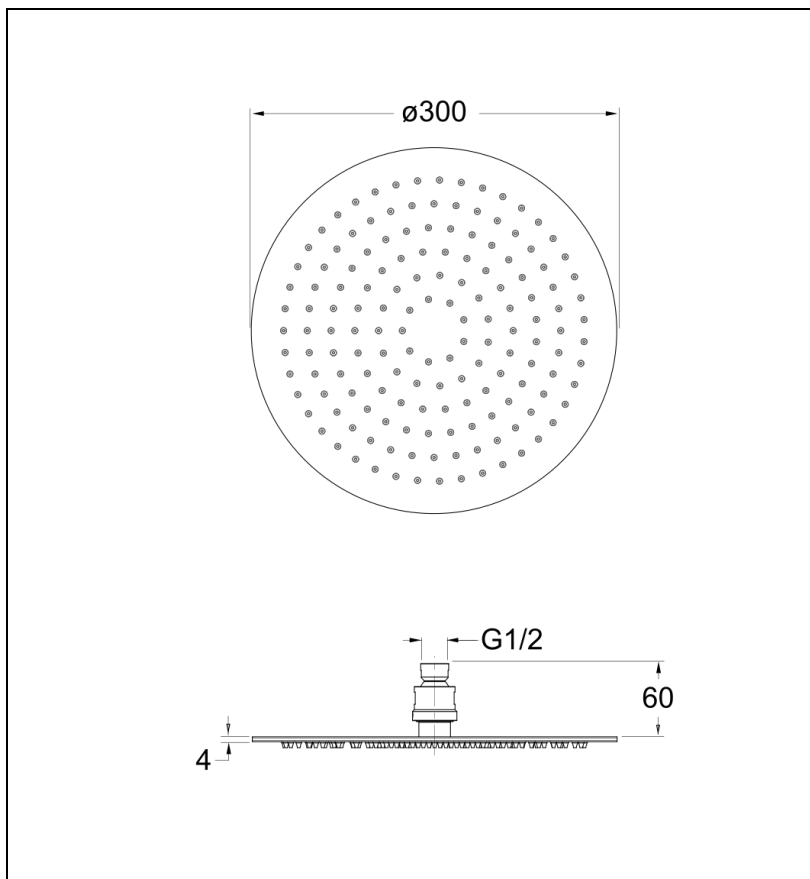

SR30051 : Pomme de douche Sandwich®
SANDWICH

CRISTINA
RUBINETTERIE
ondyna

51 > chromé

Caractéristiques

- Ø 30cm, épaisseur totale 4 mm, picots anticalcaires interchangeables
- Raccord F 1/2", fonctionne bien à partir de 1 bar de pression
- NF
- Garantie 8 ans