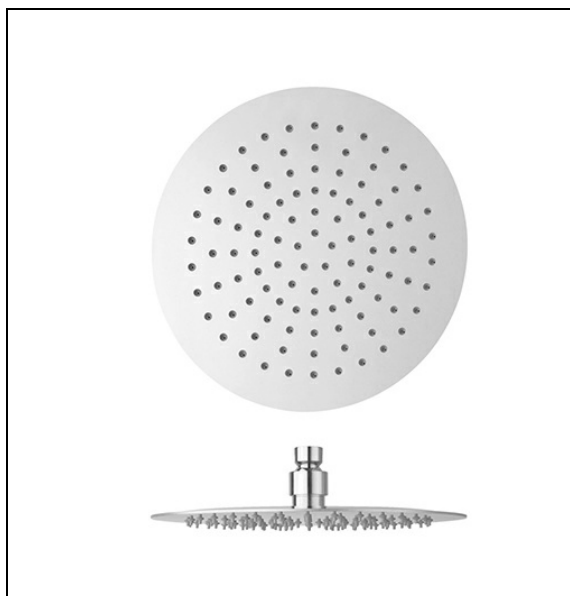

SR30051 : Pomme de douche Sandwich®
SANDWICH

CRISTINA
RUBINETTERIE
ondyna

51 > chromé

Caractéristiques

- Ø 30cm, épaisseur totale 4 mm, picots anticalcaires interchangeables
- Raccord F 1/2", fonctionne bien à partir de 1 bar de pression
- NF
- Garantie 8 ans