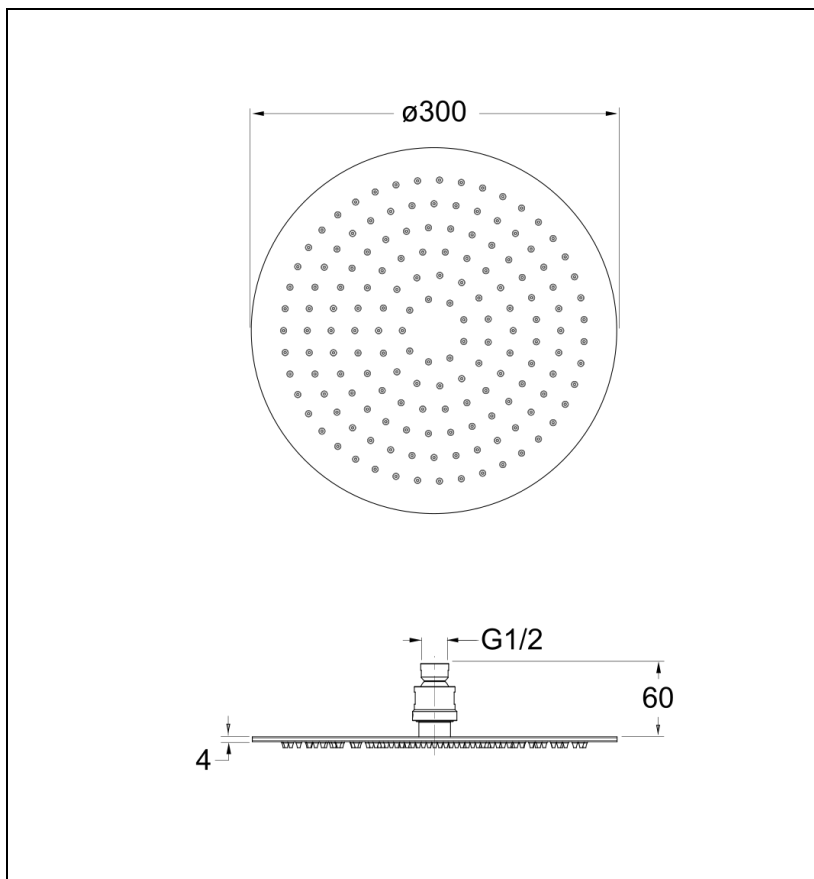

SR30051 : Pomme de douche Sandwich®  
SANDWICH

CRISTINA  
RUBINETTERIE  
ondyna

51 > chromé

## Caractéristiques

- Ø 30cm, épaisseur totale 4 mm, picots anticalcaires interchangeables
- Raccord F 1/2", fonctionne bien à partir de 1 bar de pression
- NF
- Garantie 8 ans