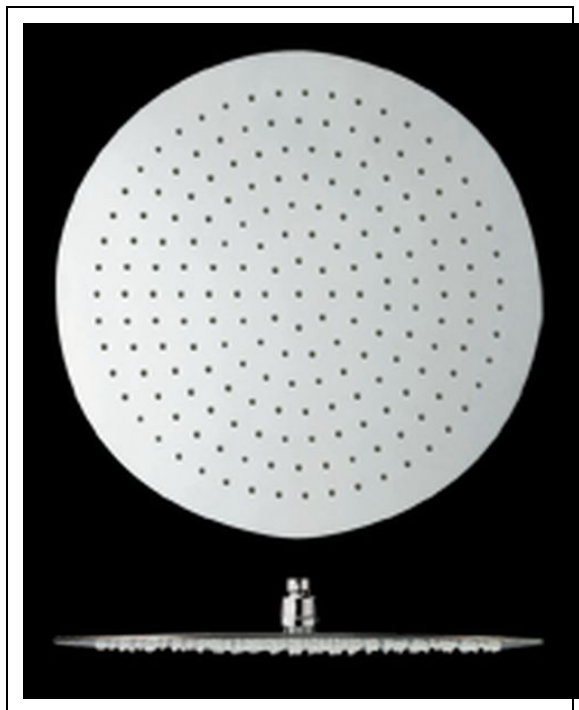

SR40051 : Pomme de douche Sandwich®
SANDWICH

CRISTINA
RUBINETTERIE
ondyna

51 > chromé

Caractéristiques

- $\varnothing 40$ cm, épaisseur totale 4 mm, picots anticalcaires interchangeables
- Raccord F 1/2", fonctionne bien à partir de 1 bar de pression
- NF
- Garantie 8 ans