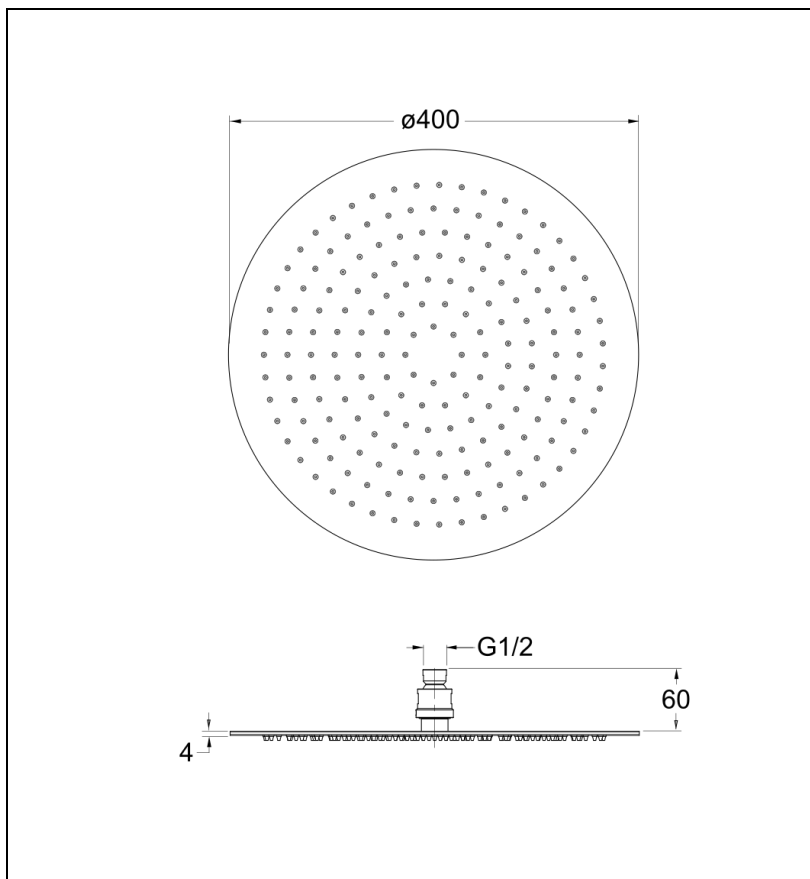

SR40051 : Pomme de douche Sandwich®
SANDWICH

CRISTINA
RUBINETTERIE
ondyna

51 > chromé

Caractéristiques

- $\varnothing 40$ cm, épaisseur totale 4 mm, picots anticalcaires interchangeables
- Raccord F 1/2", fonctionne bien à partir de 1 bar de pression
- NF
- Garantie 8 ans