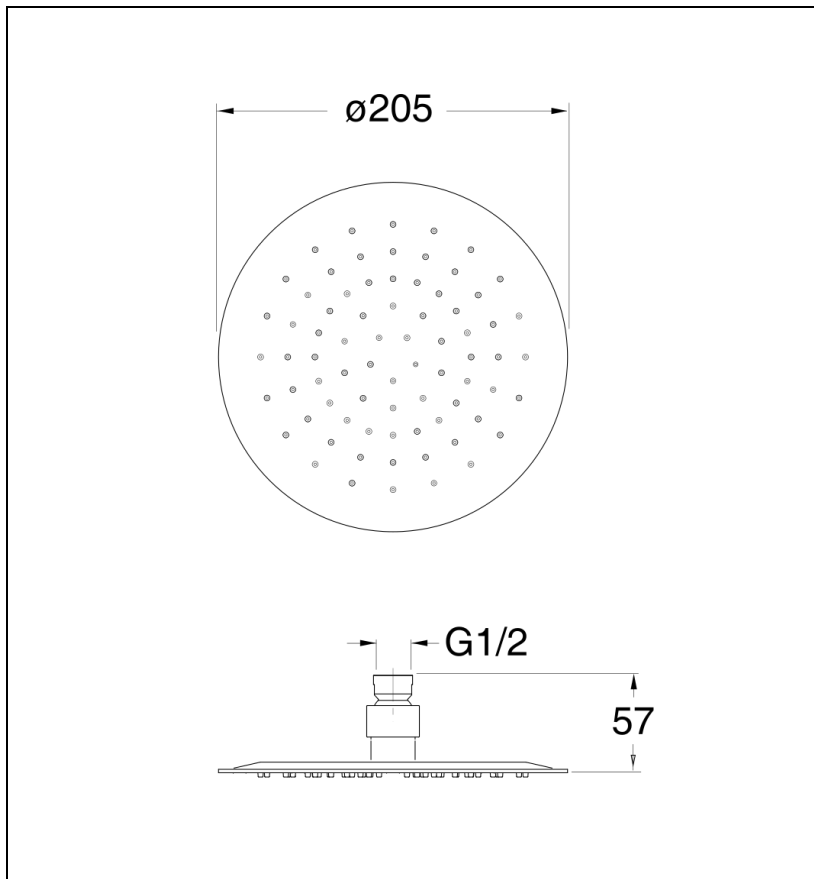

SR68051 : Pomme de douche Sandwich®
SANDWICH

CRISTINA
RUBINETTERIE
ondyna

51 > chromé

Caractéristiques

- \varnothing 20cm, épaisseur totale 4 mm, picots anticalcaires interchangeables
- Raccord F 1/2", fonctionne bien à partir de 1 bar de pression
- NF
- Garantie 8 ans