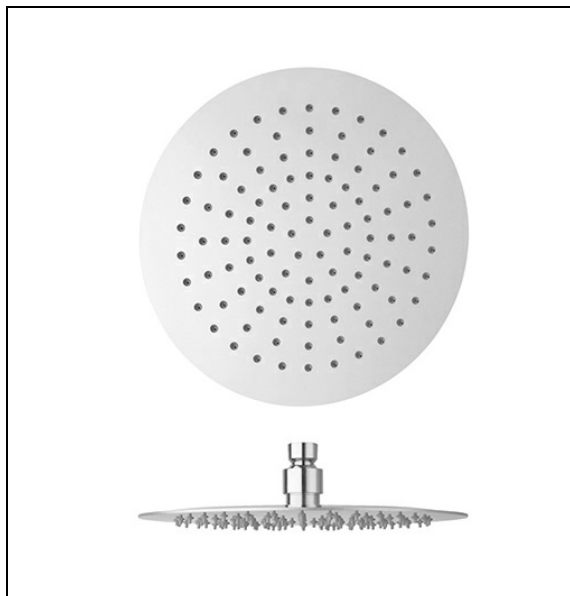

SR68051 : Pomme de douche Sandwich®
SANDWICH

CRISTINA
RUBINETTERIE
ondyna

51 > chromé

Caractéristiques

- \varnothing 20cm, épaisseur totale 4 mm, picots anticalcaires interchangeables
- Raccord F 1/2", fonctionne bien à partir de 1 bar de pression
- NF
- Garantie 8 ans