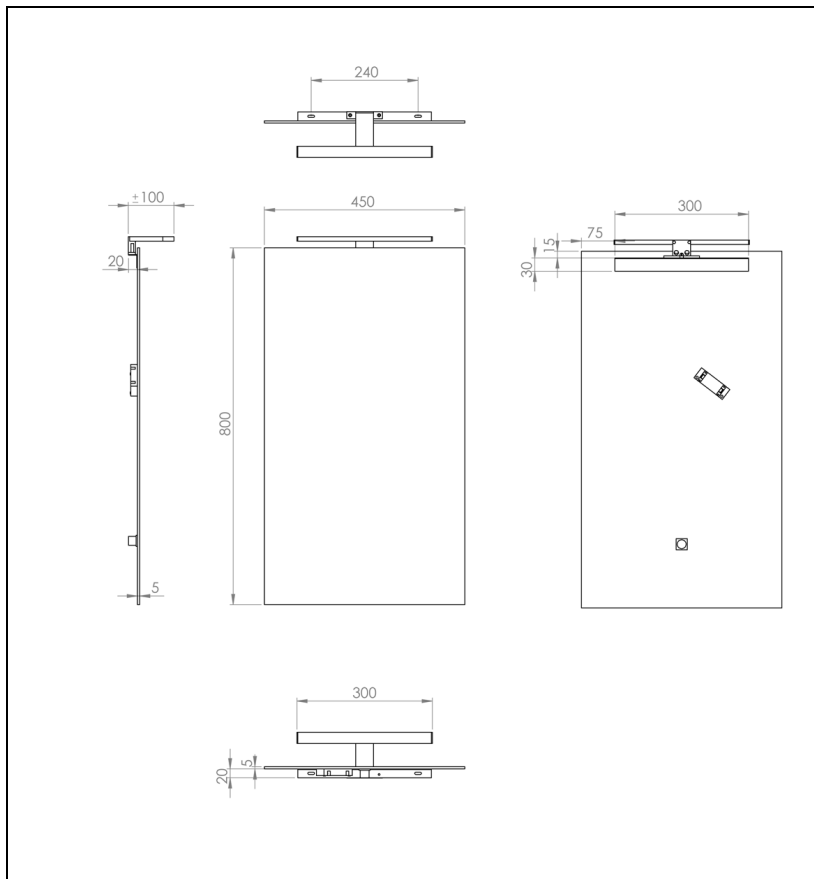

ST4580 : MIROIR SIMPLE AVEC SPOT SUR
REGLETTE 45X80 MIROIRS

80 > métal brillant

Caractéristiques

- Garantie 5 ans