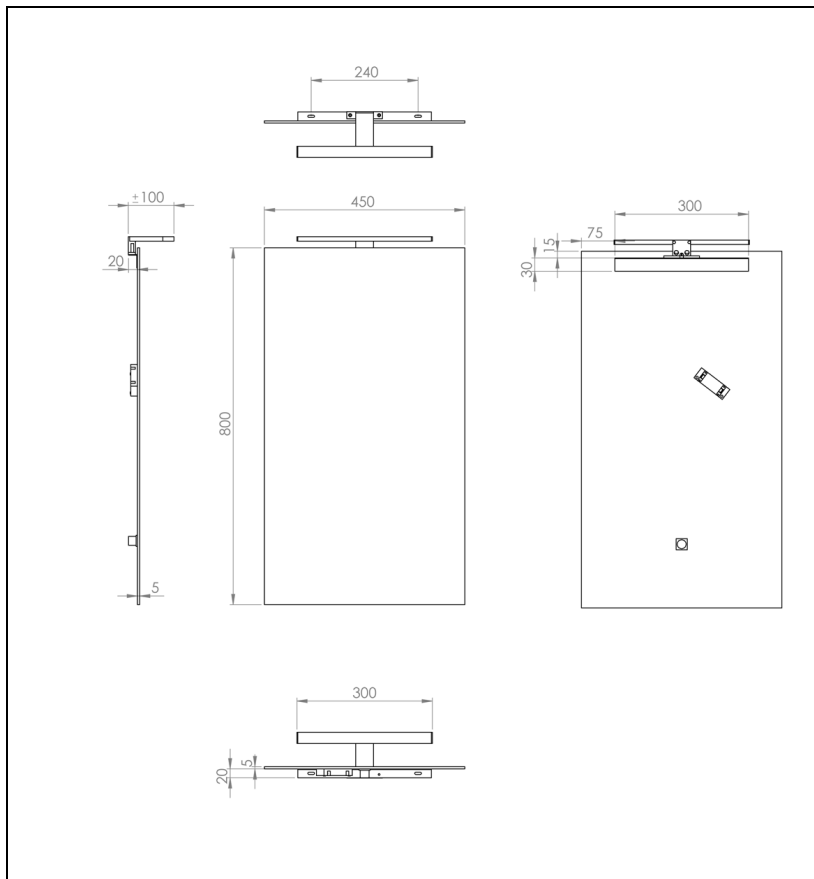

## ST4580 : MIROIR SIMPLE AVEC SPOT SUR REGLETTE 45X80 MIROIRS

80 > métal brillant

## Caractéristiques

- Avec réglette leds
- Bouton on/off
- Installation verticale
- Garantie 5 ans