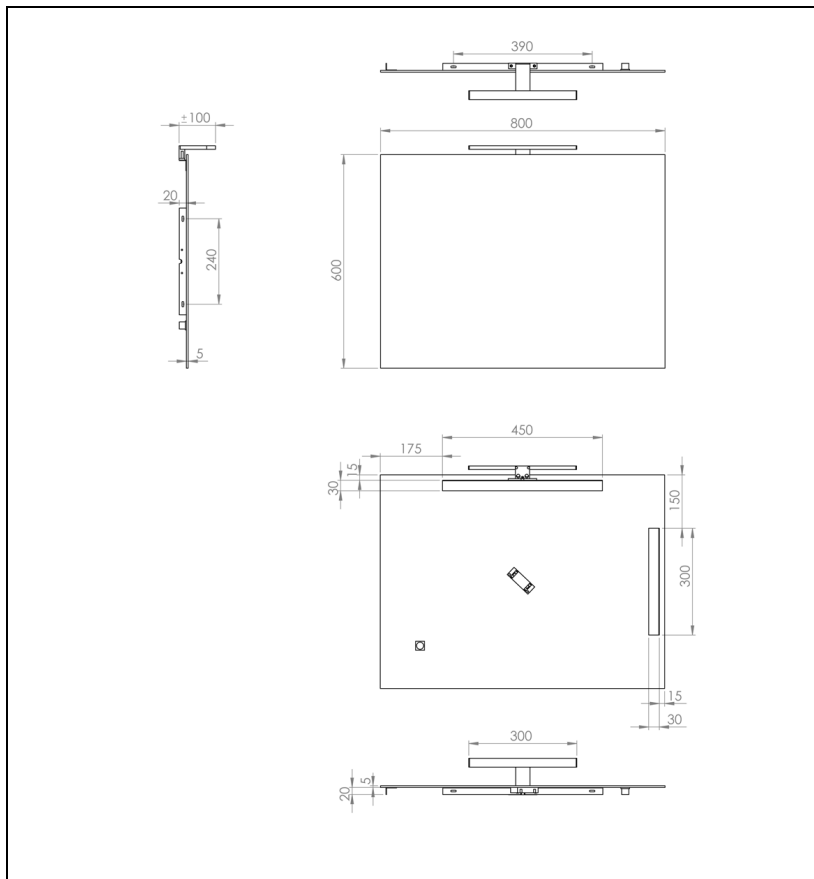

ST6080 : MIROIR SIMPLE AVEC SPOT SUR REGLETTE 60X80 MIROIRS

80 > métal brillant

Caractéristiques

- Sans interrupteur
- Garantie 5 ans