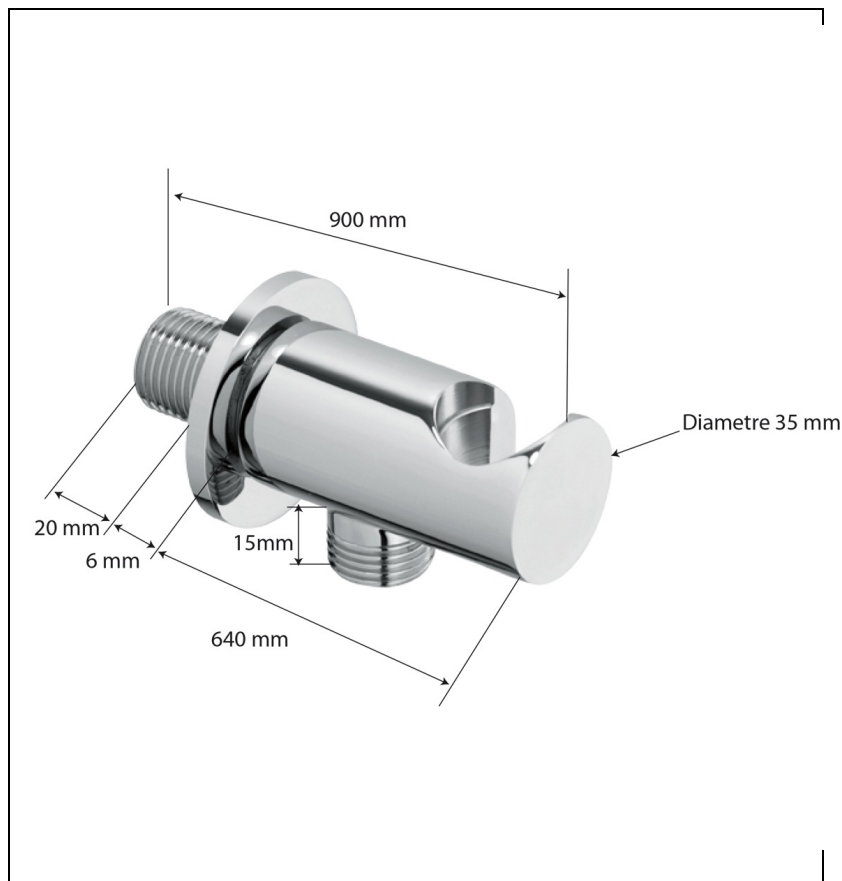

51 > chromé

Caractéristiques

- Laiton
- MM 1/2"
- Rosace diamètre 55 mm
- Saillie 63 mm
- Garantie 8 ans