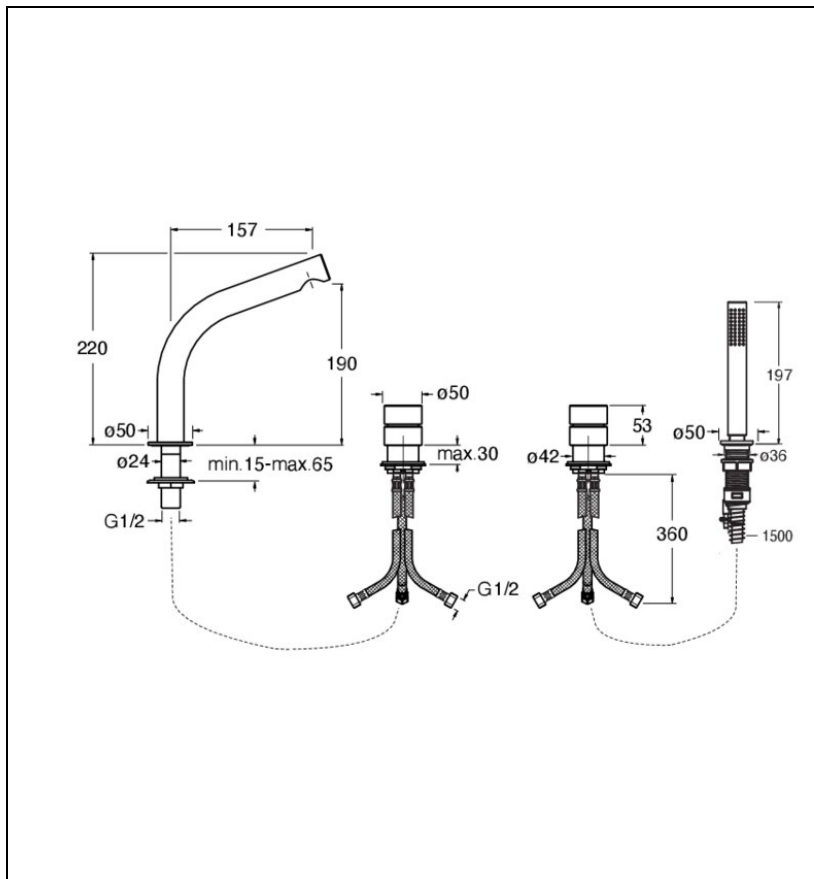

SX12428 : Mitigeur bain douche sur gorge 4 trous  
avec bec de remplissage SX

CRISTINA  
RUBINETTERIE  
ondyna

28 > inox AISI 316 L

## Caractéristiques

- Saillie 157 mm
- Garantie 8 ans