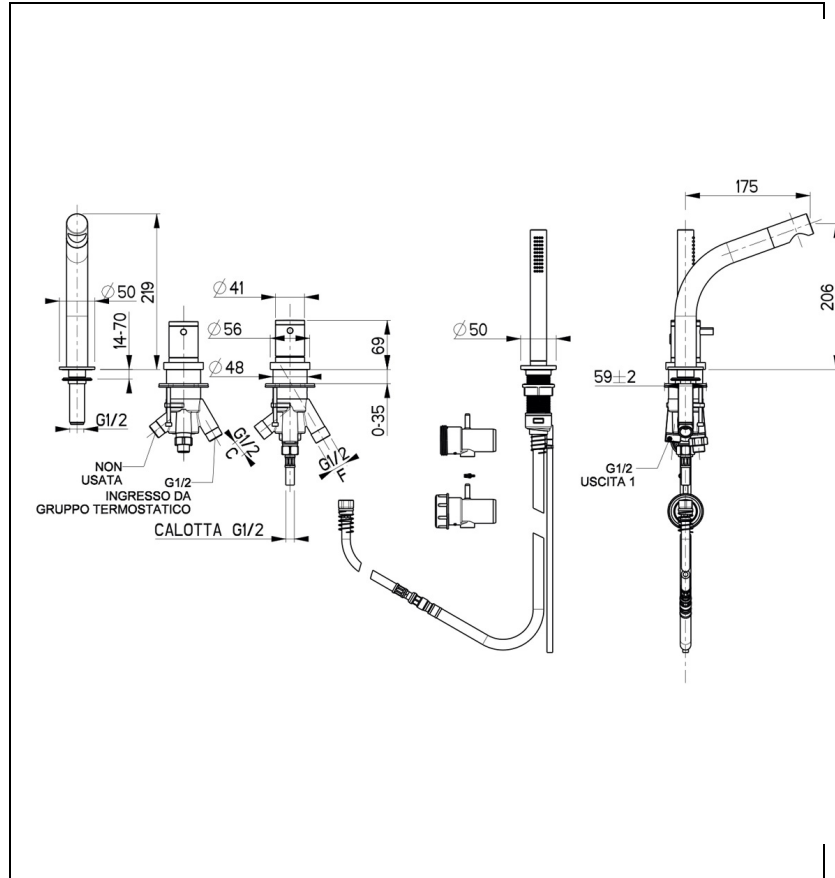

SX12528 : Ensemble bain douche avec bec SX

CRISTINA
RUBINETTERIE

ondyna

28 > inox AISI 316 L

Caractéristiques

- Garantie 8 ans