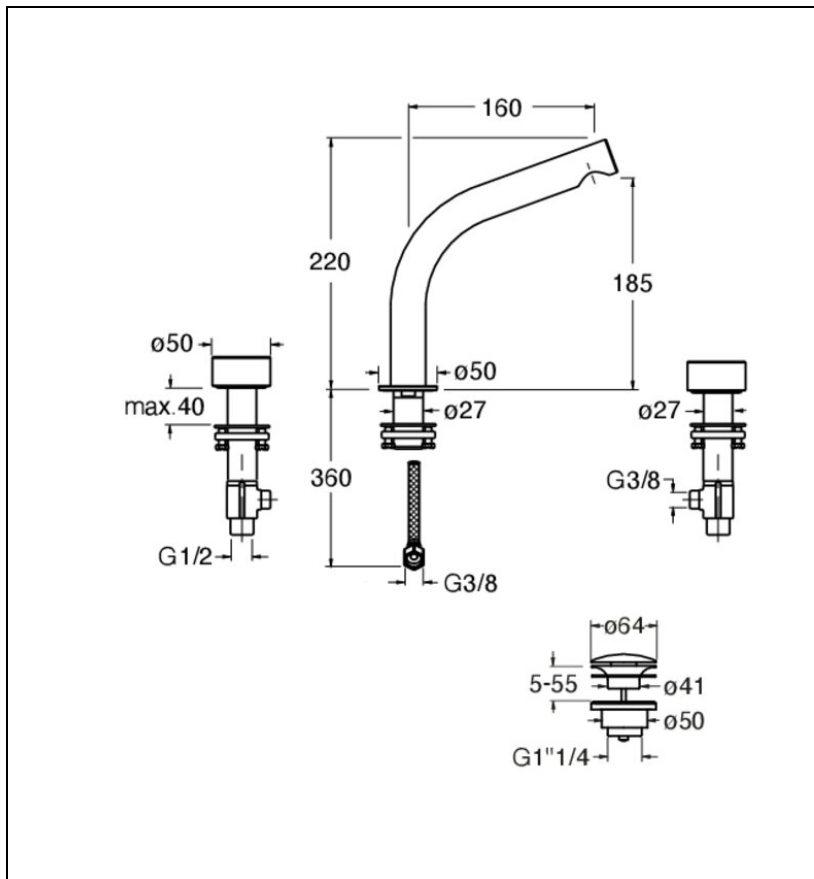

## SX20528 : LAVABO PROFILO 3 TROUS NOIR + Vidage SX

CRISTINA  
RUBINETTERIE

ondyna

28 > inox AISI 316 L