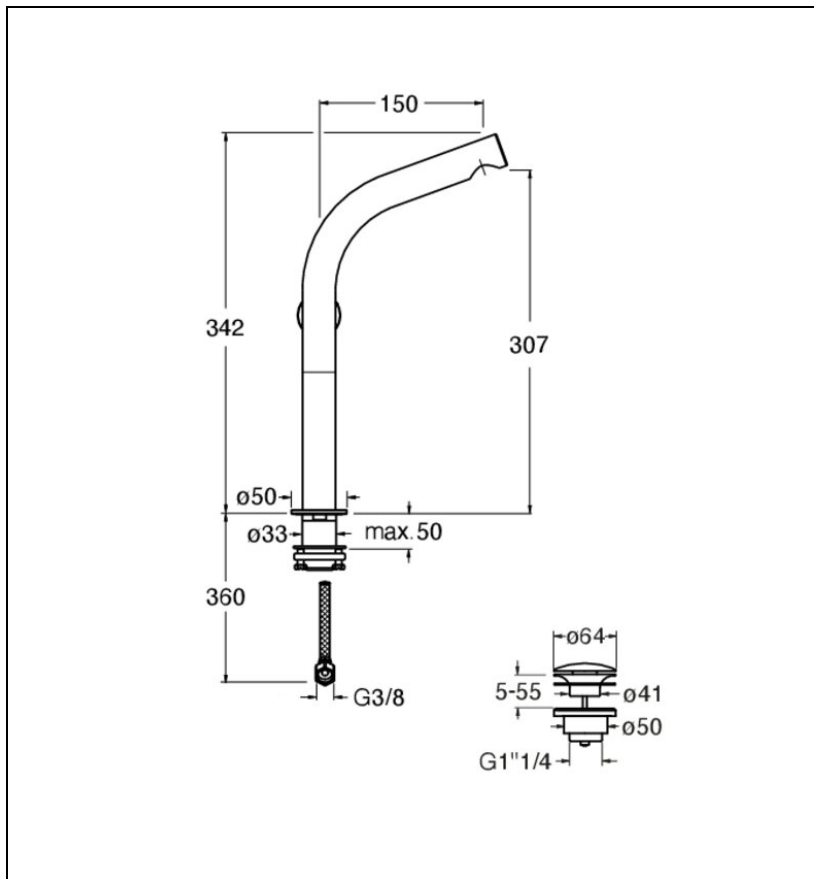

28 > inox AISI 316 L

Caractéristiques

- Economie d'eau, flexibles anti-torsion
- Hauteur 342 mm
- Saillie 150 mm
- Hauteur sous bec 307 mm
- Vidage Up&Down®
- Garantie 8 ans