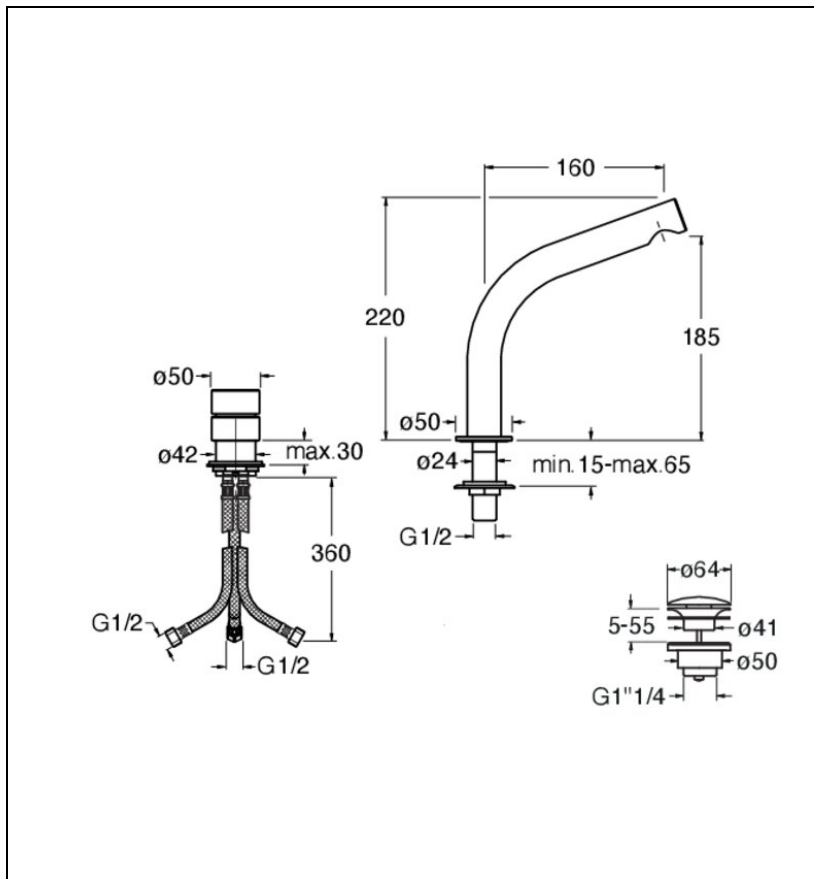

SX22428 : LAVABO MITIGEUR SX 2 TROUS + Vidage SX

28 > inox AISI 316 L

Caractéristiques

- Economie d'eau, flexibles anti-torsion
- Saillie 160 mm
- Vidage Up&Down®
- Garantie 8 ans