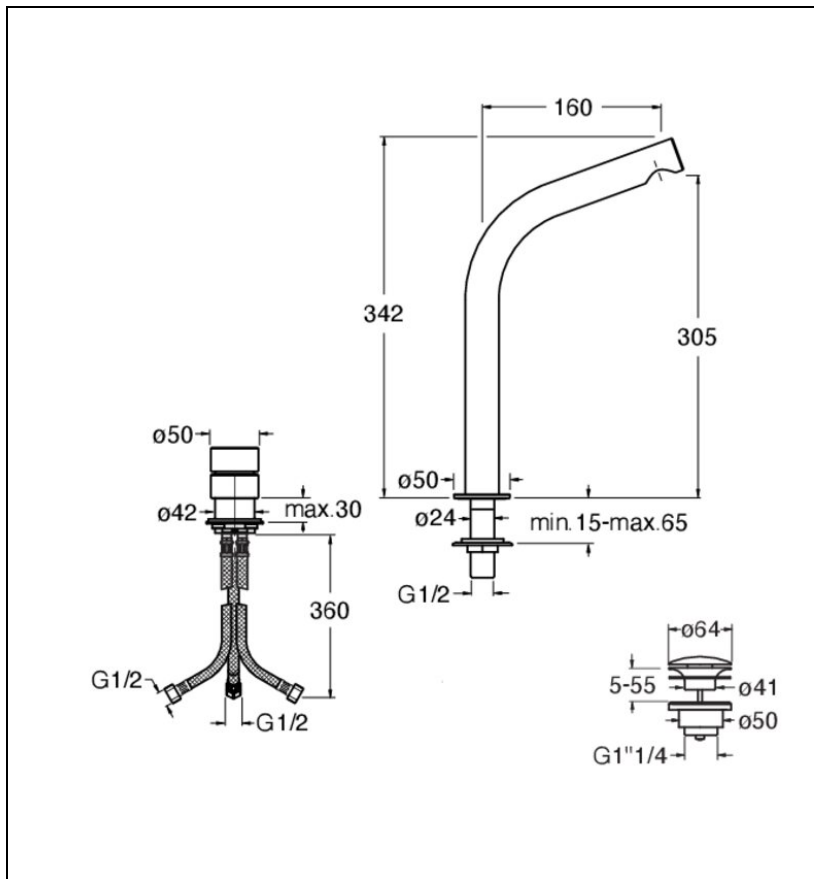

SX22528 : LAVABO MITIGEUR SX 2 TROUS + Vidage SX

CRISTINA
RUBINETTERIE

ondyna

28 > inox AISI 316 L

Caractéristiques

- Economie d'eau, flexibles anti-torsion
- Vidage Up&Down®
- Garantie 8 ans