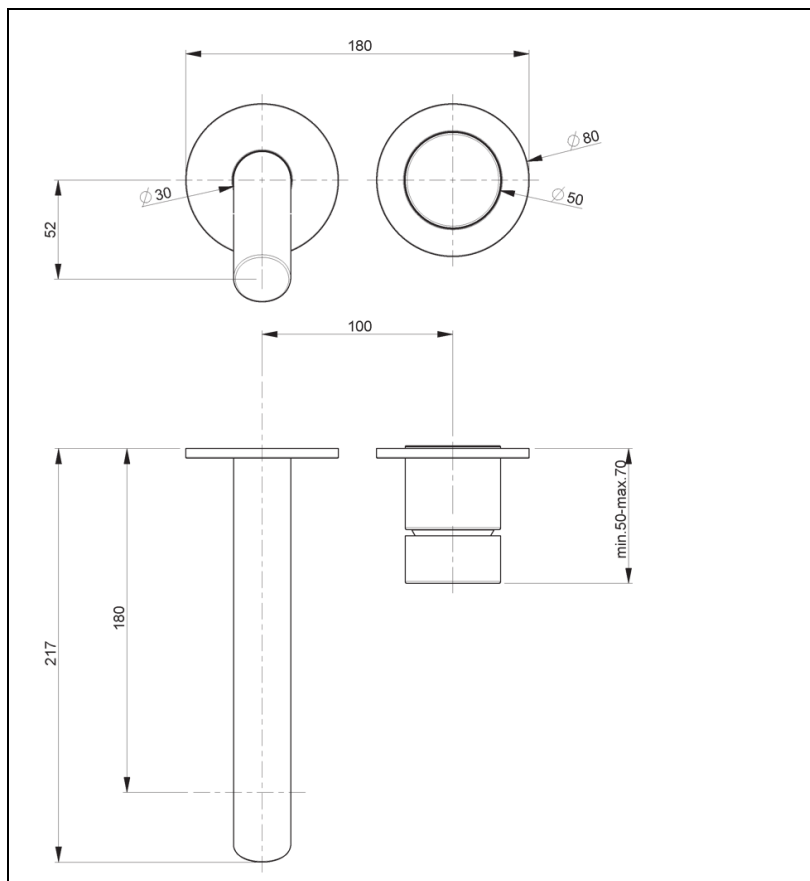

SX25728 : LAVABO MITIGEUR REGULAR SX + Vidage SX

CRISTINA
RUBINETTERIE
ondyna

28 > inox AISI 316 L

Caractéristiques

- Saillie 180 mm
- Vidage Up&Down®
- A installer avec box CS20000
- Garantie 8 ans