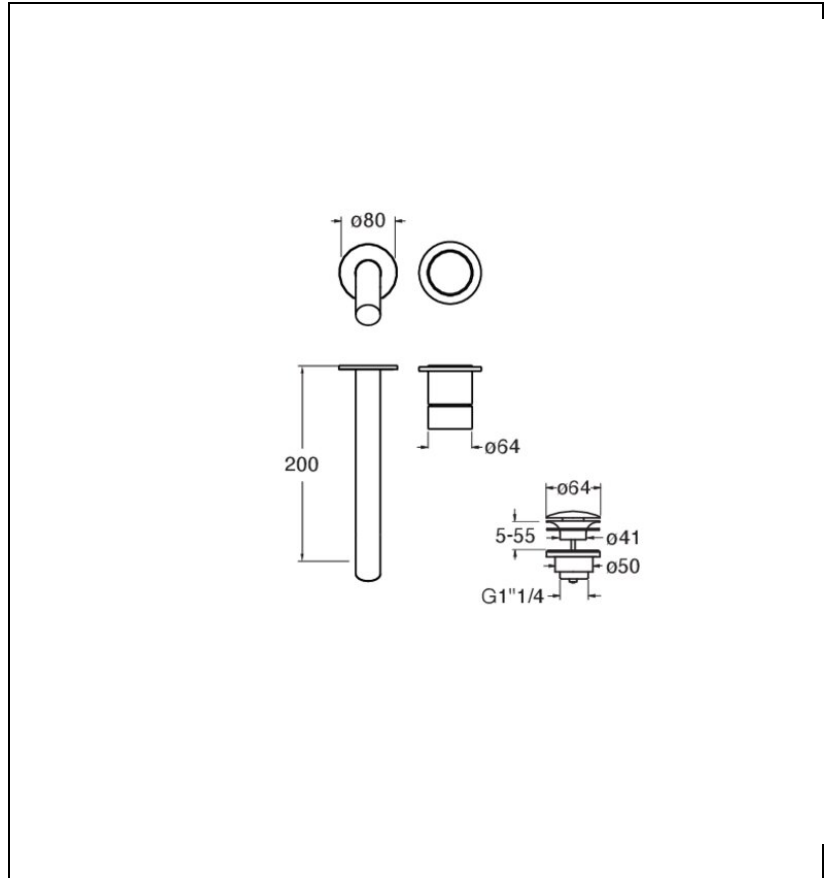

SX25928 : LAVABO MITIGEUR LARGE SX + Vidage SX

28 > inox AISI 316 L

Caractéristiques

- Saillie 200 mm
- Vidage Up&Down®
- A installer avec box CS20000
- Garantie 8 ans